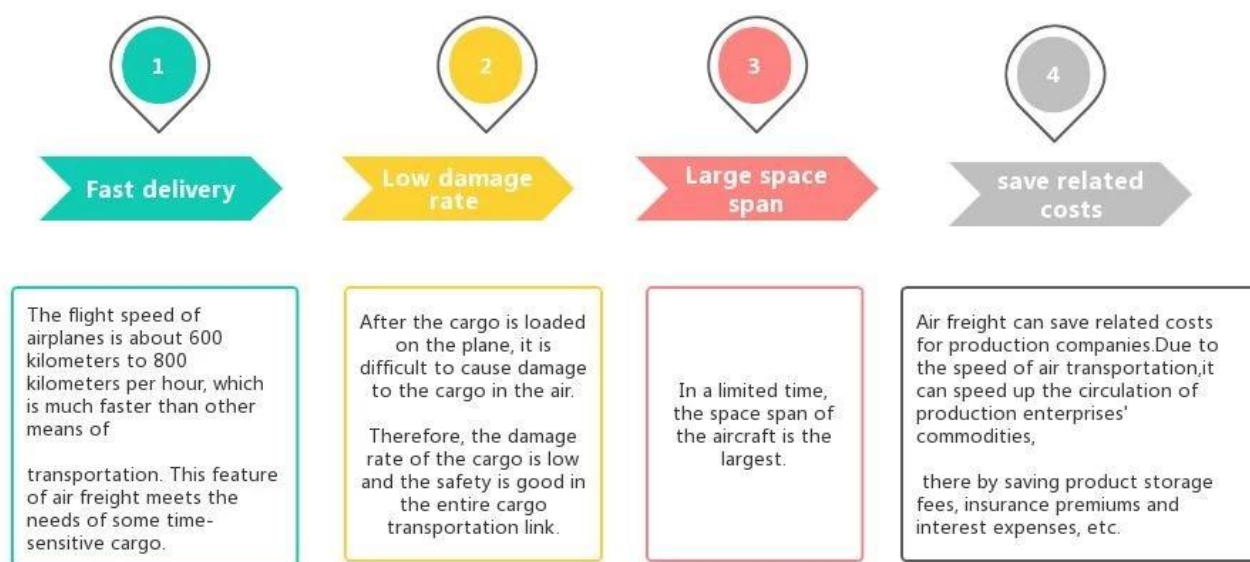

Calças curtas de transporte profissional de agente de transporte da China para a Alemanha

Vantagens do Frete Aéreo

Por que escolher a Sunny?

□ **Porta a porta, porta a porta** , sem problemas para nós, e tentamos o nosso melhor porta para o seu coração.

Serviço principal

Frete marítimo : Cooperar com a empresa principal do navio. como OOCL APLKline/MSK/HPL, espaço de envio estável e preço.

Frete aéreo : Partida do principal porto aéreo da China, como PEK/ TSN/ TAO/ PVG/ NKG/ XMN/ CAN/SZX/ HKG/ DLC/ WUH, com taxas de transporte aéreo competitivas