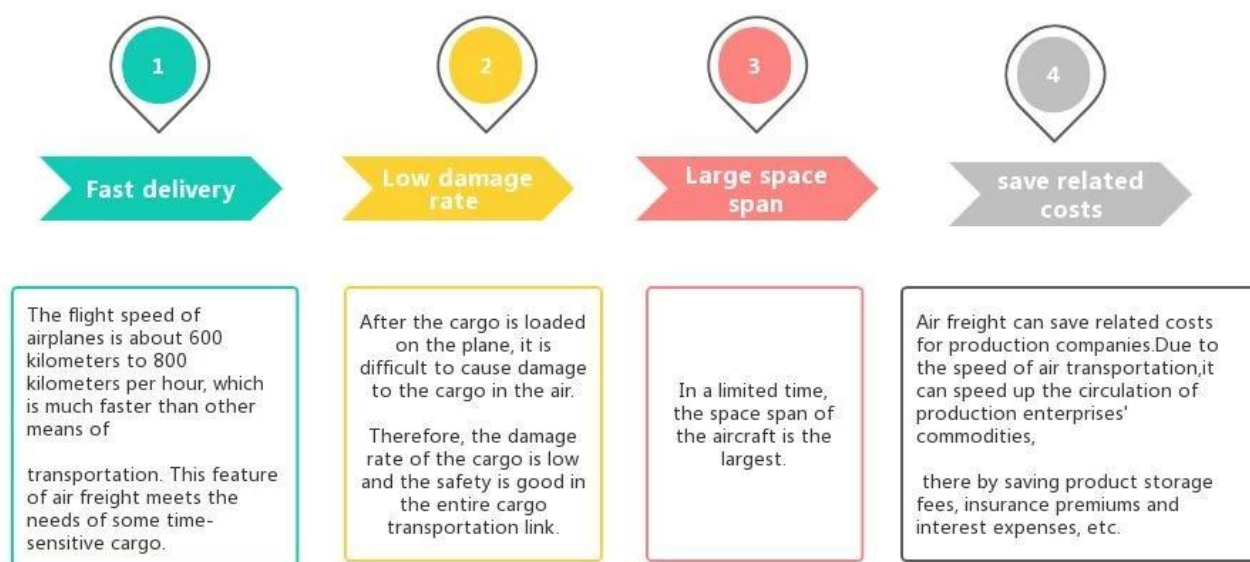

Calças curtas de transporte profissional de agente de transporte da China para a Itália

Vantagens do Frete Aéreo

Por que escolher a Sunny?

□ **Porta a porta, porta a porta** , sem problemas para nós, e tentamos o nosso melhor porta para o seu coração.

Serviço principal

Frete marítimo : Cooperar com a empresa principal do navio. como OOCL APLKline/MSK/HPL, espaço de envio estável e preço.

Frete aéreo : Partida do principal porto aéreo da China, como PEK/ TSN/ TAO/ PVG/ NKG/ XMN/ CAN/SZX/ HKG/ DLC/ WUH, com taxas de transporte aéreo competitivas