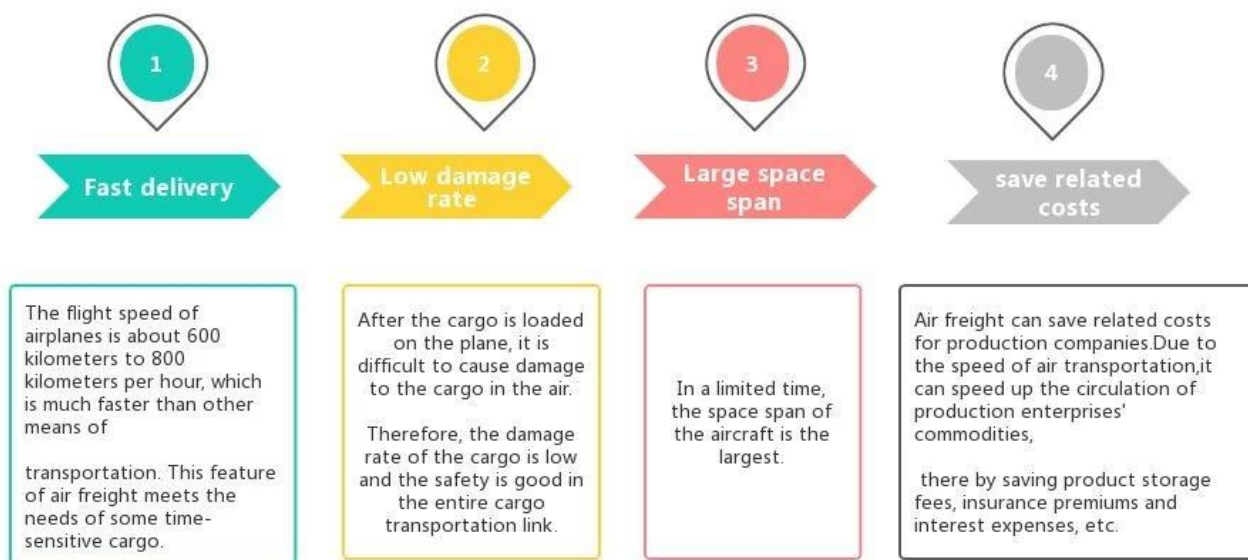

Agente de transporte profissional Transporte de Móveis da China para a França

Vantagens do Frete Aéreo

Por que escolher a Sunny?

□ **Porta a porta, porta a porta** , sem problemas para nós, e tentamos o nosso melhor porta para o seu coração.

Serviço principal

Frete marítimo : Cooperar com a empresa principal do navio. como OOCL APLKline/MSK/HPL, espaço de envio estável e preço.

Frete aéreo : Partida do principal porto aéreo da China, como PEK/ TSN/ TAO/ PVG/ NKG/ XMN/ CAN/SZX/ HKG/ DLC/ WUH, com taxas de transporte aéreo competitivas