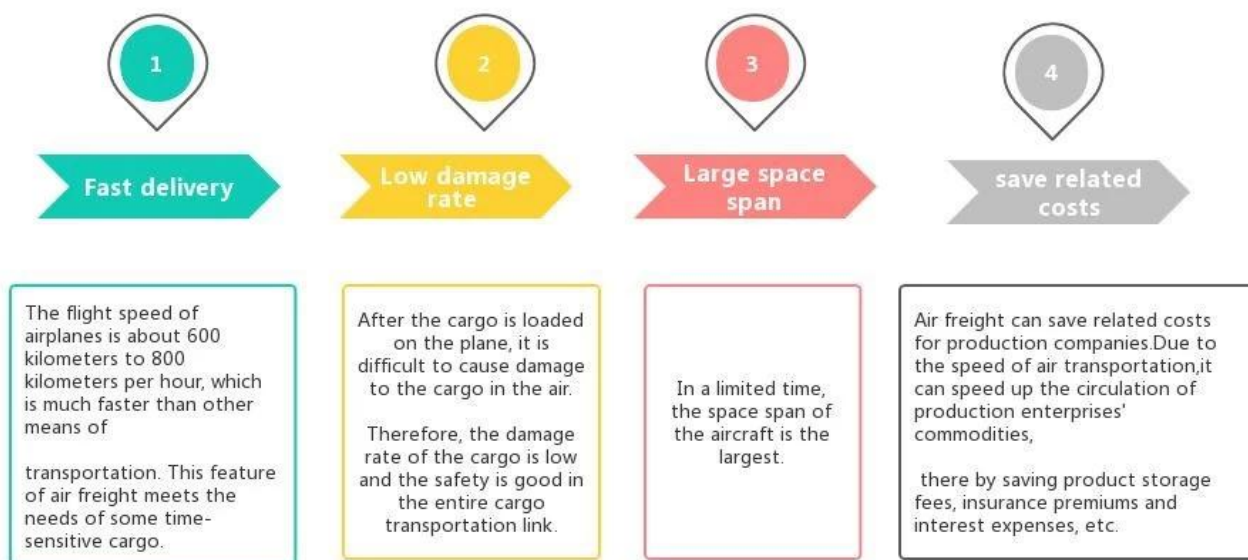

Agente de transporte profissional Transporte de Móveis da China para a Alemanha Hamburgo

Vantagens do Frete Aéreo

Por que escolher a Sunny?

□ **Porta a porta, porta a porta** , sem problemas para nós, e tentamos o nosso melhor porta para o seu coração.

Serviço principal

Frete marítimo : Cooperar com a empresa principal do navio. como OOCL APLKline/MSK/HPL, espaço de envio estável e preço.

Frete aéreo : Partida do principal porto aéreo da China, como PEK/ TSN/ TAO/ PVG/ NKG/ XMN/ CAN/SZX/ HKG/ DLC/ WUH, com taxas de transporte aéreo competitivas