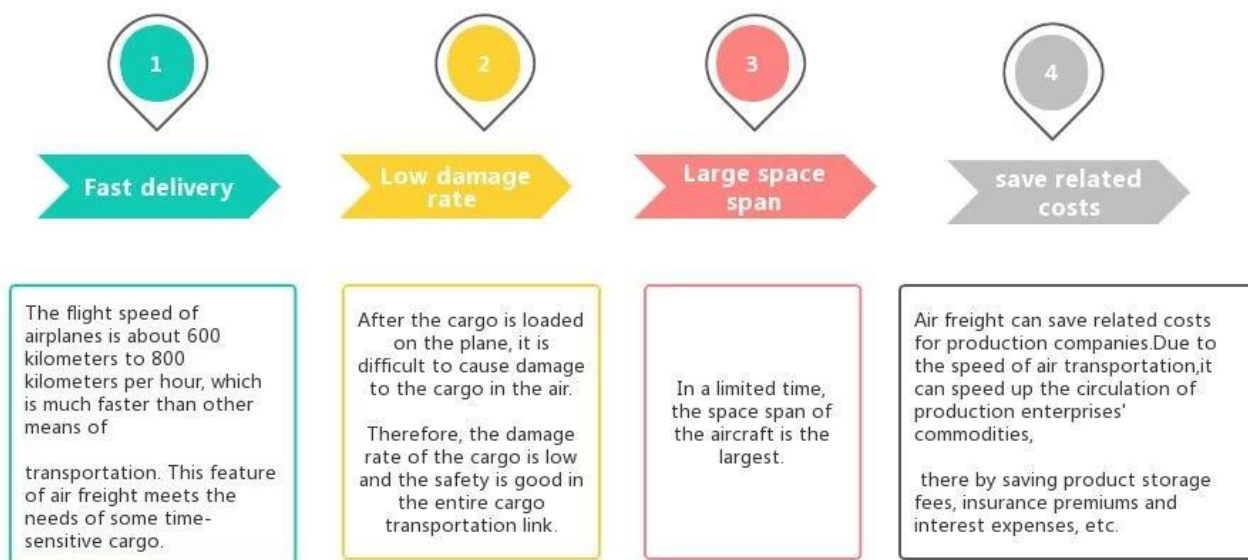

Agente de transporte profissional Transporte de Móveis da China para a França

Vantagens do Frete Aéreo

Por que escolher a Sunny?

□ **Porta a porta, porta a porta** , sem problemas para nós, e tentamos o nosso melhor porta para o seu coração.

Serviço principal

Frete marítimo : Cooperar com a empresa principal do navio. como OOCL APLKline/MSC/HPL, espaço de envio estável e preço.

Frete aéreo : Partida do principal porto aéreo da China, como PEK/ TSN/ TAO/ PVG/ NKG/ XMN/ CAN/SZX/ HKG/ DLC/ WUH, com taxas de transporte aéreo competitivas