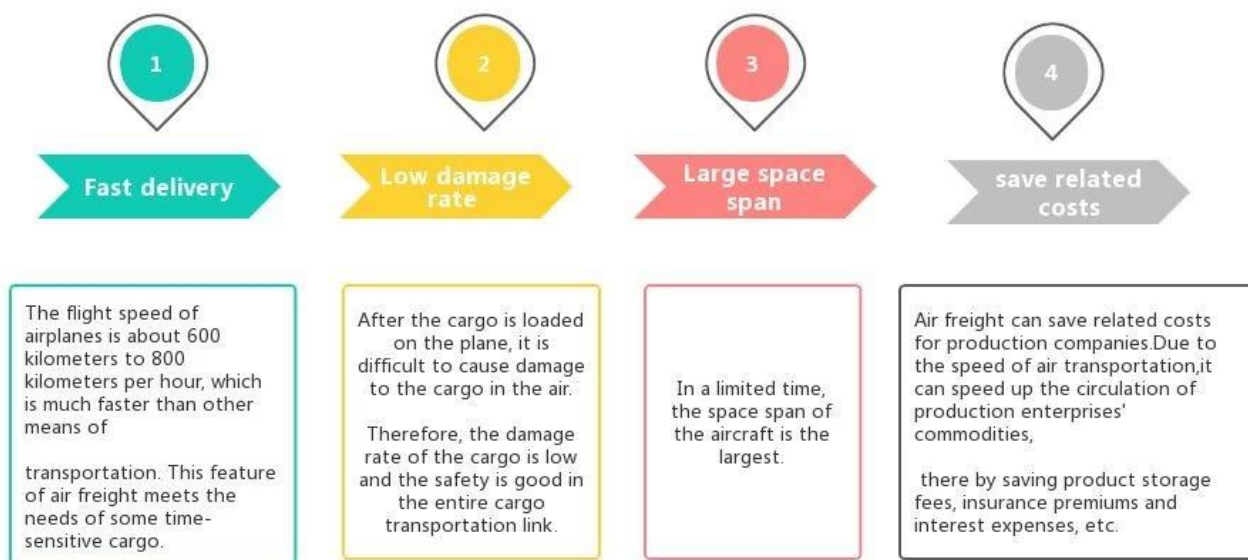

Agente de transporte profissional Transporte de Móveis da China para a Noruega

Vantagens do Frete Aéreo

Por que escolher a Sunny?

□ **Porta a porta, porta a porta** , sem problemas para nós, e tentamos o nosso melhor porta para o seu coração.

Serviço principal

Frete marítimo : Cooperar com a empresa principal do navio. como OOCL APLKline/MSK/HPL, espaço de envio estável e preço.

Frete aéreo : Partida do principal porto aéreo da China, como PEK/ TSN/ TAO/ PVG/ NKG/ XMN/ CAN/SZX/ HKG/ DLC/ WUH, com taxas de transporte aéreo competitivas