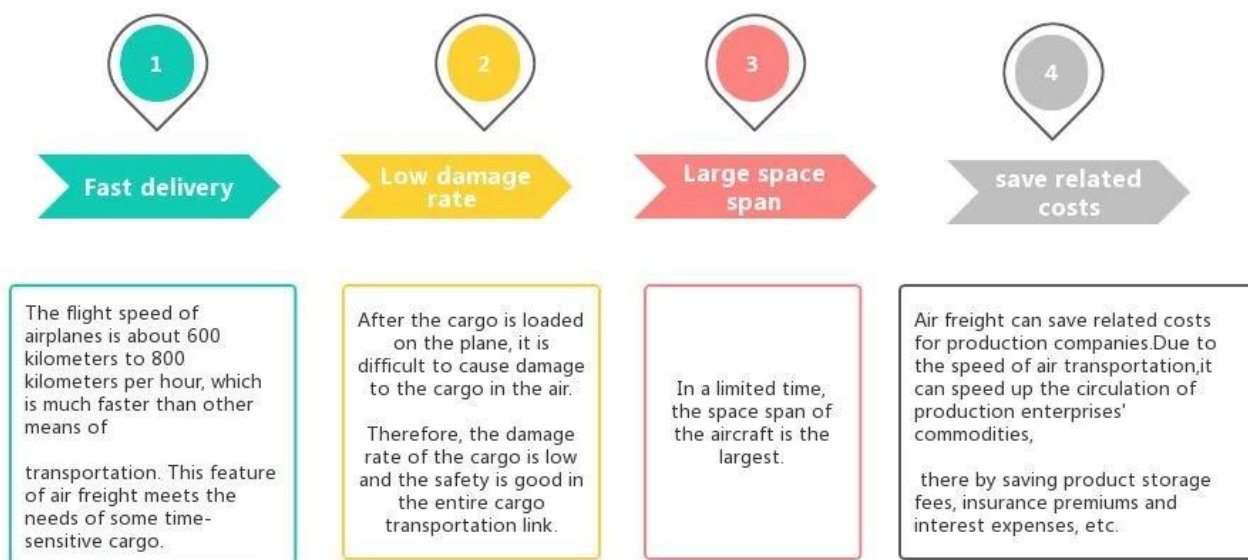

Agente de transporte Transporte de carga profissional por via aérea da China para o Canadá

Vantagens do Frete Aéreo

Por que escolher a Sunny?

□ **Porta a porta, porta a porta** , sem problemas para nós, e tentamos o nosso melhor porta para o seu coração.

Serviço Principal

Frete marítimo : Cooperar com a empresa principal do navio. como OOCL APLKline/MSK/HPL, espaço de envio estável e preço.

Frete aéreo : Partida do principal porto aéreo da China, como PEK/ TSN/ TAO/ PVG/ NKG/ XMN/ CAN/SZX/ HKG/ DLC/ WUH, com taxas de transporte aéreo competitivas