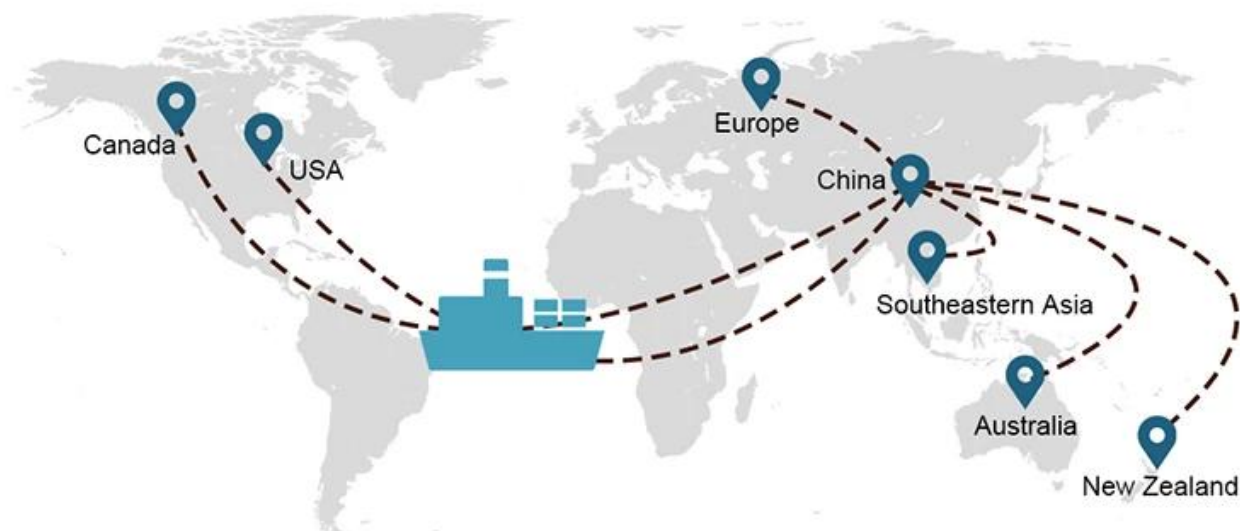

L (metro)	W (metro)	H (metro)	Volume (CBM)	Peso (Tonelada)	
20GP	5,89	2,35	2,38	25-28	17,5
40GP	12.03	2,35	2,38	55-58	26
40HQ	12.03	2,35	2,69	65-68	26
45HQ	13h55	2,35	2,69	75-78	24,5

Rotas de serviço

Prazo de entrega

	EUA/Canadá	Europa	Japão	Sudeste da Ásia	Austrália	Outros países
Frete marítimo	DDP 18-22 dias	DDP 20-25 dias	DDP 5-7 dias	DDP 5-7 dias	Porto a Porto