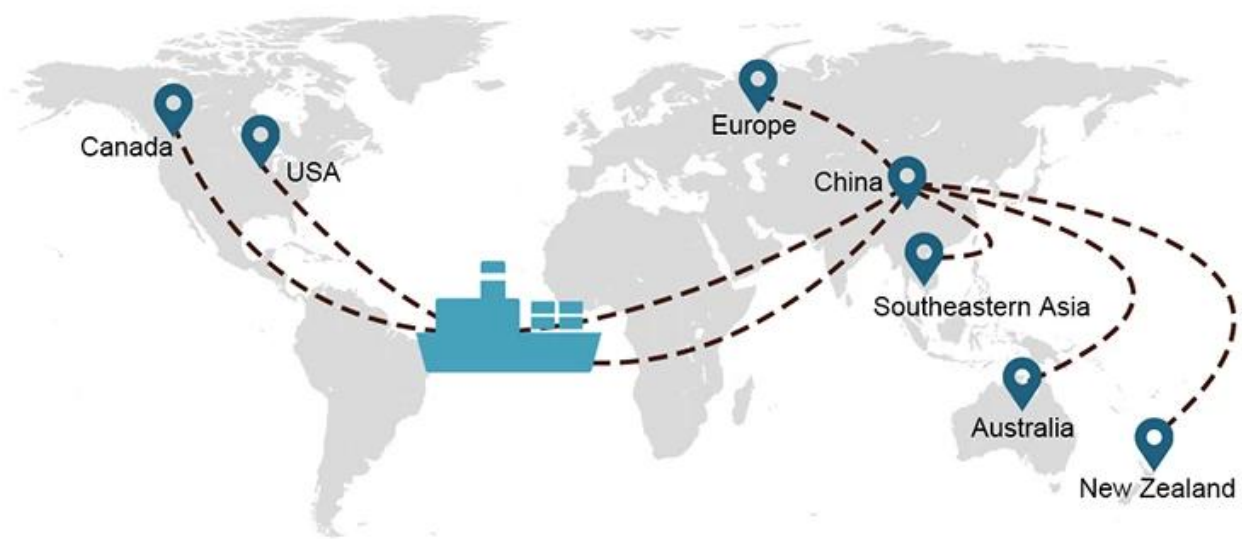

Opções de transporte

- **FCL** (Contêineres cheios são carregados porta a porta ou porto a porto, e tudo mais. Localizamos contêineres em suas instalações para atender a horários flexíveis em todo o mundo para atender aos requisitos de transporte mais exigentes. destino é, vamos entregar no prazo e dentro do orçamento **Além das fronteiras, dos continentes e do mundo.** do)
- **LCL** (Somos menos do que serviços de carga de contêineres, oferecemos capacidade garantida, partidas regulares e frequentes e uma ampla gama de destinos - seja em linhas marítimas intercontinentais ou curtas.)

Rota de serviço

Prazo de entrega

	América / Canadá	Europa	Japão	Sudeste da Ásia	Austrália	Outros países
carga marítima	DDP..... 18-22 dias	DDP 20-25 dias	DDP 5-7 dias	DDP 5-7 dias	Porta do porto	

Shipping Procedure

19 Jun 2020

 From Guangzhou to Davao Philippines fiberglass goo...
★★★★★
My parcel arrived earlier than expected here in Davao City, Philippines. Mr. Alex was very accommodating. He is very patient in answering queries and assisted me very well all throughout the process. Working with him and the company was a great experience and will definitely work with them again.

A*****d
United States

Supplier Service: **Very satisfied** (5 stars)
On-time Shipment: **Very satisfied** (5 stars)

09 Jun 2020

 By sea for DDU service from Guangzhou Shenzhen do...
★★★★★
They are the best freight forwarder, most economical, fastest, best custom clearance, rapid domestic transport door to door service.