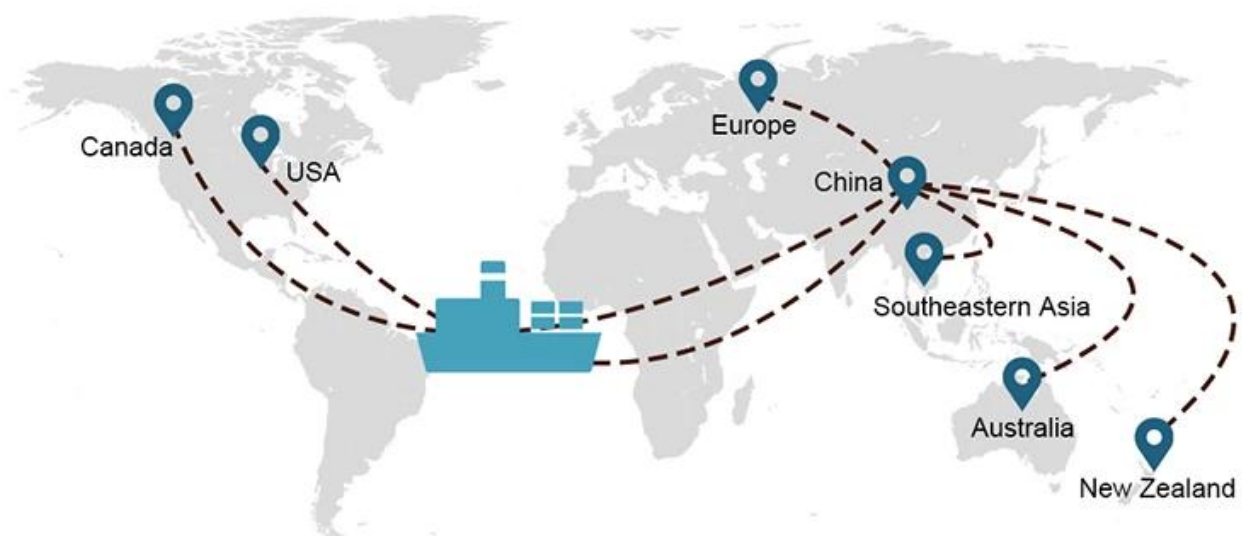

Opções de transporte

- **FCL** (Contêineres cheios são carregados porta a porta ou porto a porto, e tudo mais. Localizamos contêineres em suas instalações para atender a horários flexíveis em todo o mundo para atender aos requisitos de transporte mais exigentes. destino é, vamos entregar no prazo e dentro do orçamento **Além das fronteiras, dos continentes e do mundo.** do)
- **LCL** (Somos menos do que serviços de carga de contêineres, oferecemos capacidade garantida, partidas regulares e frequentes e uma ampla gama de destinos - seja em linhas marítimas intercontinentais ou curtas.)

Rota de serviço

Prazo de entrega

	América / Canadá	Europa	Japão	Sudeste da Ásia	Austrália	Outros países
carga marítima	DDP..... 18-22 dias	DDP 20-25 dias	DDP 5-7 dias	DDP 5-7 dias	Porta do porto	

Shipping Procedure

19 Jun 2020

 From Guangzhou to Davao Philippines fiberglass goo...
★★★★★

My parcel arrived earlier than expected here in Davao City, Philippines. Mr. Alex was very accommodating. He is very patient in answering queries and assisted me very well all throughout the process. Working with him and the company was a great experience and will definitely work with them again.

Supplier Service: **Very satisfied** (5 stars)
On-time Shipment: **Very satisfied** (5 stars)

09 Jun 2020

 By sea for DDU service from Guangzhou Shenzhen do...
★★★★★

They are the best freight forwarder, most economical, fastest, best custom clearance, rapid domestic transport door to door service.