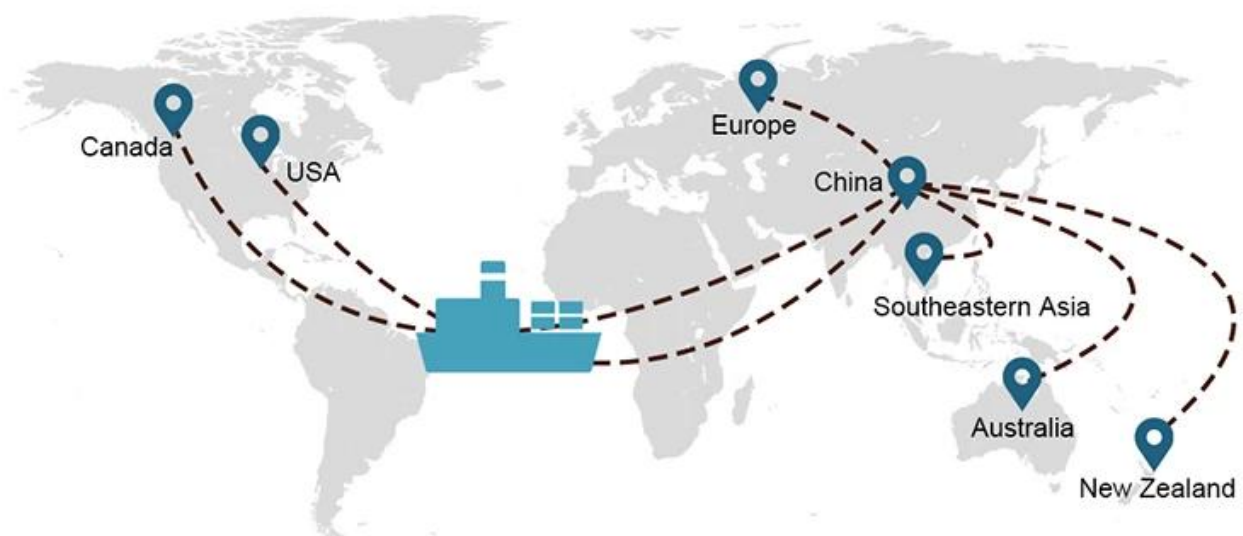

## 1) Recursos de remessa internacional

Usamos um grande número de armadores para ajudar a entregar mercadorias em qualquer lugar do mundo com uma rica rede de rotas.

## Opções de transporte

- **FCL** (Contêineres cheios são carregados porta a porta ou porto a porto, e tudo mais. Localizamos contêineres em suas instalações para atender a horários flexíveis em todo o mundo para atender aos requisitos de transporte mais exigentes. destino é, vamos entregar no prazo e dentro do orçamento **Além das fronteiras, dos continentes e do mundo.** de)
- **LCL** (Somos menos do que serviços de carga de contêineres, oferecemos capacidade garantida, partidas regulares e frequentes e uma ampla gama de destinos - seja em linhas marítimas intercontinentais ou curtas.)

## Prazo de entrega

	América / Canadá	Europa	Japão	Sudeste da Ásia	Austrália	Outros países
<b>carga marítima</b>	DDP..... 18-22 dias	DDP 20-25 dias	DDP 5-7 dias	DDP 5-7 dias	Porta do porto	

19 Jun 2020

 From Guangzhou to Davao Philippines fiberglass goo...  
★★★★★  
My parcel arrived earlier than expected here in Davao City, Philippines. Mr. Alex was very accommodating. He is very patient in answering queries and assisted me very well all throughout the process. Working with him and the company was a great experience and will definitely work with them again.