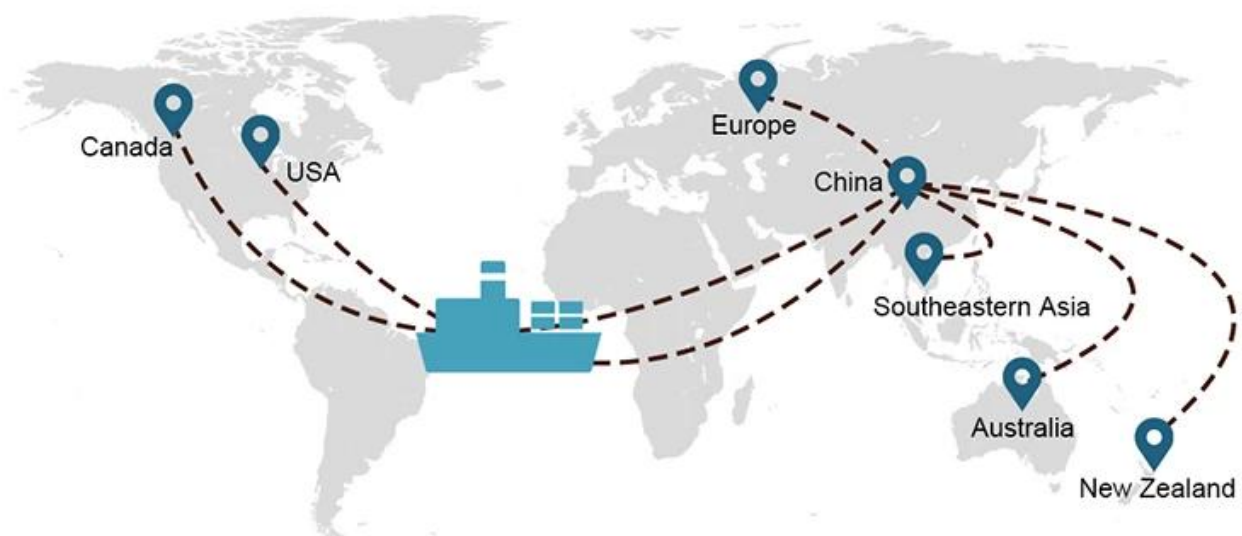

## 1) Recursos de remessa internacional

Usamos um grande número de armadores para ajudar a entregar mercadorias em qualquer lugar do mundo com uma rica rede de rotas.

## Opções de transporte

- **FCL** (Contêineres cheios são carregados porta a porta ou porto a porto, e tudo mais. Localizamos contêineres em suas instalações para atender a horários flexíveis em todo o mundo para atender aos requisitos de transporte mais exigentes. destino é, vamos entregar no prazo e dentro do orçamento **Além das fronteiras, dos continentes e do mundo.** de)
- **LCL** (Somos menos do que serviços de carga de contêineres, oferecemos capacidade garantida, partidas regulares e frequentes e uma ampla gama de destinos - seja em linhas marítimas intercontinentais ou curtas.)

## Prazo de entrega

|  | América / Canadá       | Europa            | Japão           | Sudeste da Ásia | Austrália      | Outros países |
|---|------------------------|-------------------|-----------------|-----------------|----------------|---------------|
| <b>carga marítima</b>   | DDP.....<br>18-22 dias | DDP<br>20-25 dias | DDP<br>5-7 dias | DDP<br>5-7 dias | Porta do porto |               |

19 Jun 2020

 From Guangzhou to Davao Philippines fiberglass goo...  
★★★★★  
My parcel arrived earlier than expected here in Davao City, Philippines. Mr. Alex was very accommodating. He is very patient in answering queries and assisted me very well all throughout the process. Working with him and the company was a great experience and will definitely work with them again.