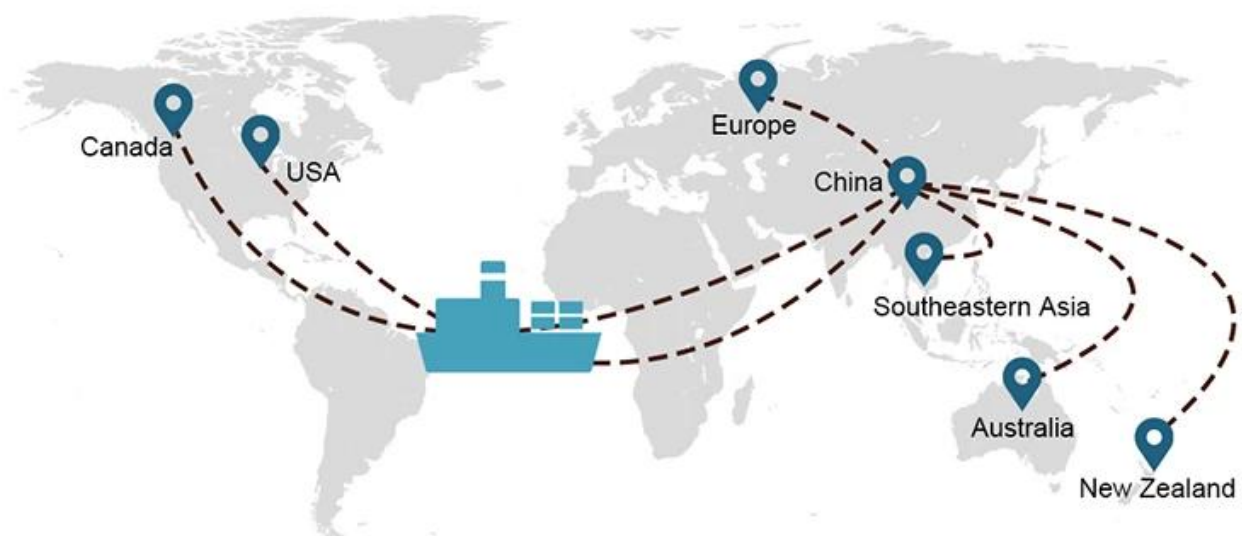

## 1) Recursos de remessa internacional

Usamos um grande número de armadores para ajudar a entregar mercadorias em qualquer lugar do mundo com uma rica rede de rotas.

## Opções de transporte

- **FCL** (Contêineres cheios são carregados porta a porta ou porto a porto, e tudo mais. Localizamos contêineres em suas instalações para atender a horários flexíveis em todo o mundo para atender aos requisitos de transporte mais exigentes. destino é, vamos entregar no prazo e dentro do orçamento **Além das fronteiras, dos continentes e do mundo.** de)
- **LCL** (Somos menos do que serviços de carga de contêineres, oferecemos capacidade garantida, partidas regulares e frequentes e uma ampla gama de destinos - seja em linhas marítimas intercontinentais ou curtas.)

## Prazo de entrega

	América / Canadá	Europa	Japão	Sudeste da Ásia	Austrália	Outros países
<b>carga marítima</b>	DDP..... 18-22 dias	DDP 20-25 dias	DDP 5-7 dias	DDP 5-7 dias	Porta do porto	

19 Jun 2020

 From Guangzhou to Davao Philippines fiberglass goo...  
★★★★★  
My parcel arrived earlier than expected here in Davao City, Philippines. Mr. Alex was very accommodating. He is very patient in answering queries and assisted me very well all throughout the process. Working with him and the company was a great experience and will definitely work with them again.