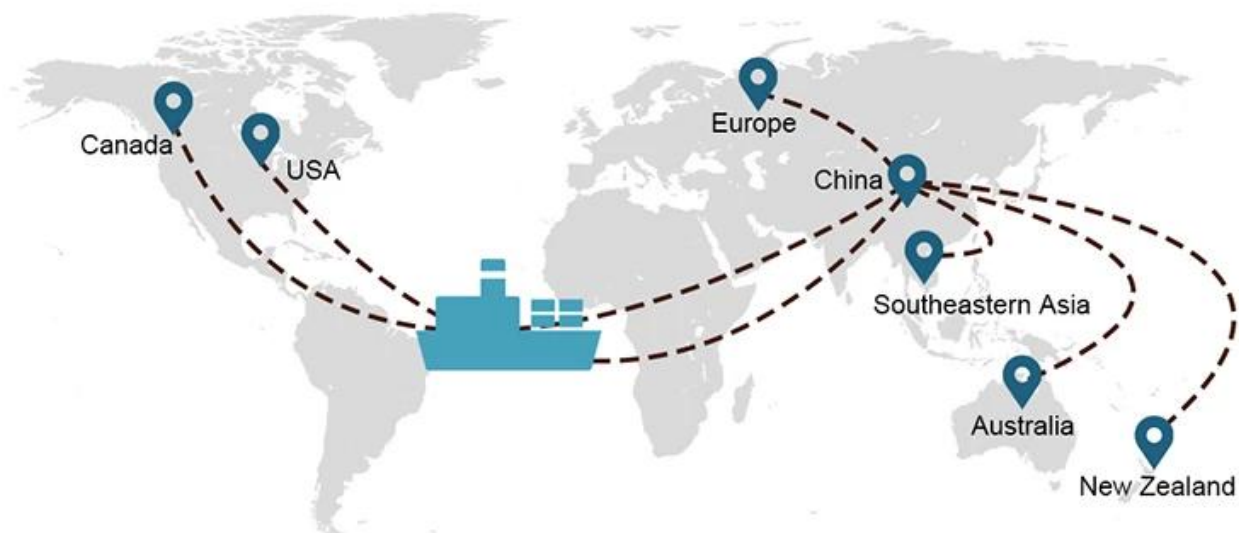

L (medidor)	W (medidor)	H (medidor)	Volumn (CBM)	Peso (Ton)	
20GP	5,89	2,35	2,38	25-28	17,5
40GP	12,03	2,35	2,38	55-58	26
40HQ	12,03	2,35	2,69	65-68	26
45HQ	13,55	2,35	2,69	75-78	24,5

Rotas de serviço

Prazo de entrega

	EUA / Canadá	Europa	Japão	Sudeste da Ásia	Austrália	Outros países
Frete marítimo	DDP 18-22 dias	DDP 20-25 dias	DDP 5-7 dias	DDP 5-7 dias	Porto a Porto