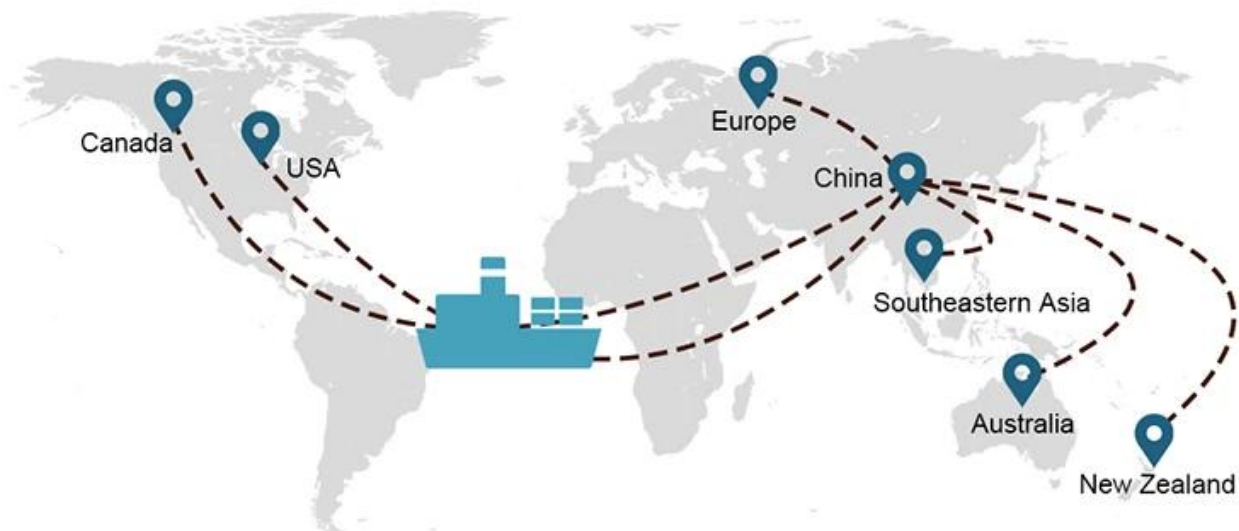

1) Recursos de Transporte Marítimo Internacional

Trabalhamos com muitos armadores, que podem ajudar a enviar sua carga para qualquer lugar do mundo com uma rica rede de rotas de transporte.

2) Recursos abundantes da China e extensa rede

Opção de envio

- **FCL** (O Full Container Load é oferecido porta-a-porta ou porto-a-porto e tudo mais em todo o mundo. Posicionamos contêineres em suas instalações para se adequar à sua programação e oferecemos horários flexíveis de e para locais em todo o mundo para atender requisitos de envio mais exigentes. Seja qual for o destino, entregaremos sua carga no prazo e dentro do orçamento - **Além das fronteiras, dos continentes e do mundo.**)
- **LCL** (Com os nossos serviços Less than Container Load, oferecemos capacidade garantida, saídas regulares e frequentes e uma vasta escolha de destinos - seja em rotas marítimas intercontinentais ou curtas.)

Rotas de serviço

Prazo de entrega

|  | EUA/Canadá | Europa | Japão | Sudeste da Ásia | Austrália | Outros países |
|-------------------------------------------------------------------------------------|-------------------|-------------------|-----------------|-----------------|---------------|---------------|
| Frete marítimo | DDP 18-22 dias | DDP 20-25 dias | DDP 5-7 dias | DDP 5-7 dias | Porto a Porto | |

19 Jun 2020

 From Guangzhou to Davao Philippines fiberglass goo...
★★★★★
My parcel arrived earlier than expected here in Davao City, Philippines. Mr. Alex was very accommodating. He is very patient in answering queries and assisted me very well all throughout the process. Working with him and the company was a great experience and will definitely work with them again.