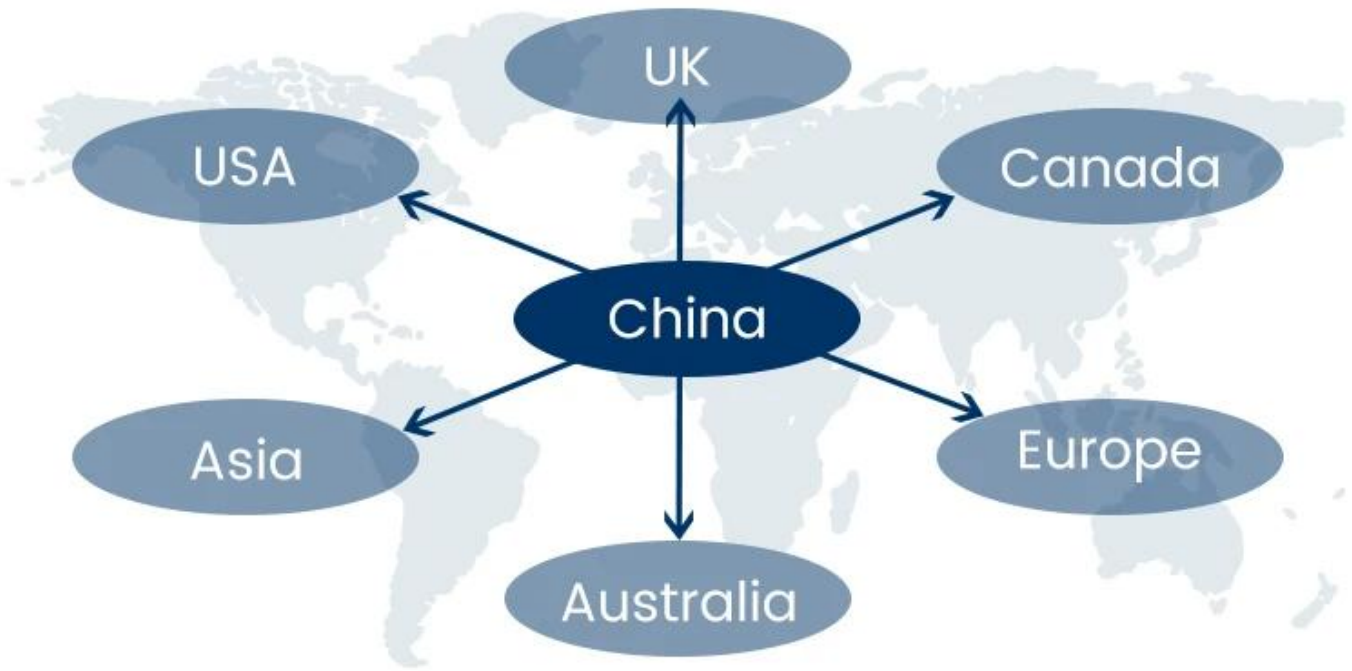

### **1) recursos internacionais de transporte marítimo**

Lotes do SeaOwner mundial é o nosso parceiro, pode ajudar a enviar sua carga em qualquer lugar

o mundo com uma rede rica de rotas de transporte.

#### **5) capacidade de apuramento personalizado forte**

Proficiente no desembaraço aduaneiro e das taxas de imposto nos Estados Unidos, Europa, Austrália, etc.,

desembaraço aduaneiro 1-2 dias antes.

# Service Routes

These area is our advantage routes, we're able to provide more competitive cost for you.

 <b>Sunny Worldwide Logistics (SZ) Limited</b> Shipping Time						
Shipping & Main Service	America	Europe	Japan	Southeast Asia	Australia	Other Country
Amazon FBA	DDP 5-6days	DDP 6-7days	DDP 4-5days	DDP 3-4days	2-3 days	NO Service
Express	2-3 days	2-3 days	2-3 days	2-3 days	2-3 days	4-5 days
Sea Freight	DDP 18-22days	DDP 20-25days	DDP 5-7days	DDP 5-7days	Port TO Port	
Air Freight	Airline :EK AA PO CA HU NH EY TK OZ CZ CX BY, etc. Airport to airport plus delivery					