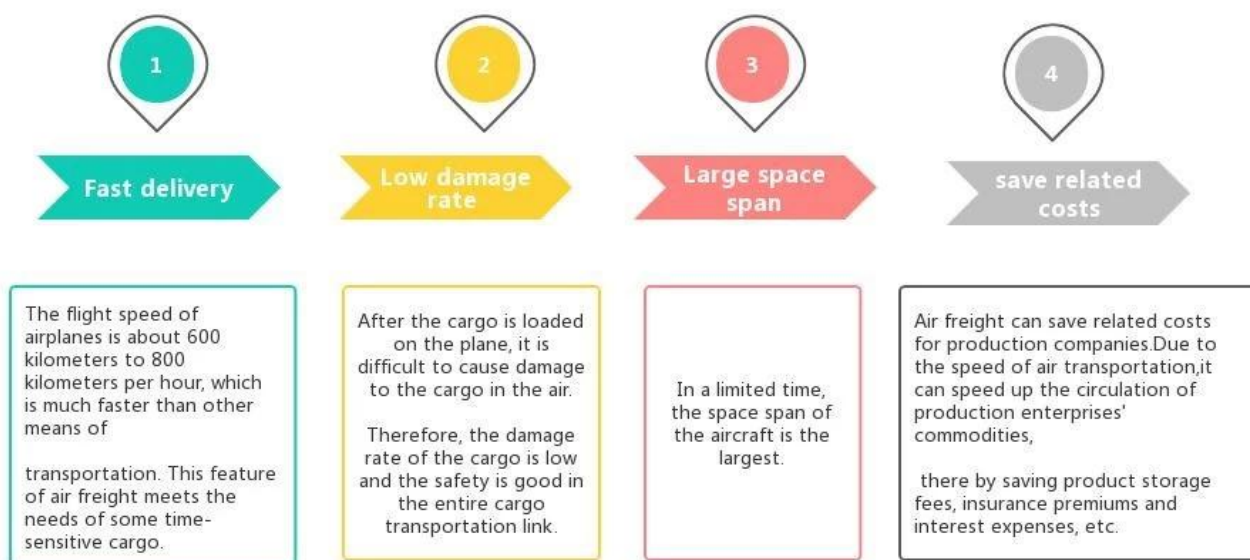

frete Marítimo DDP profissional Porta a porta da China para Cebu Manila Filipinas melhores taxas de serviço de transporte

Vantagens do Frete Aéreo

Por que escolher a Sunny?

☐ **Porta a porta, porta a porta** , sem problemas para nós, e tentamos o nosso melhor porta para o seu coração.

Serviço Principal

Frete marítimo : Cooperar com a empresa principal do navio. como OOCL APLKline/MSK/HPL, espaço de envio estável e preço.

Frete aéreo : Partida do principal porto aéreo da China, como PEK/ TSN/ TAO/ PVG/ NKG/ XMN/ CAN/SZX/ HKG/ DLC/ WUH, com taxas de transporte aéreo competitivas