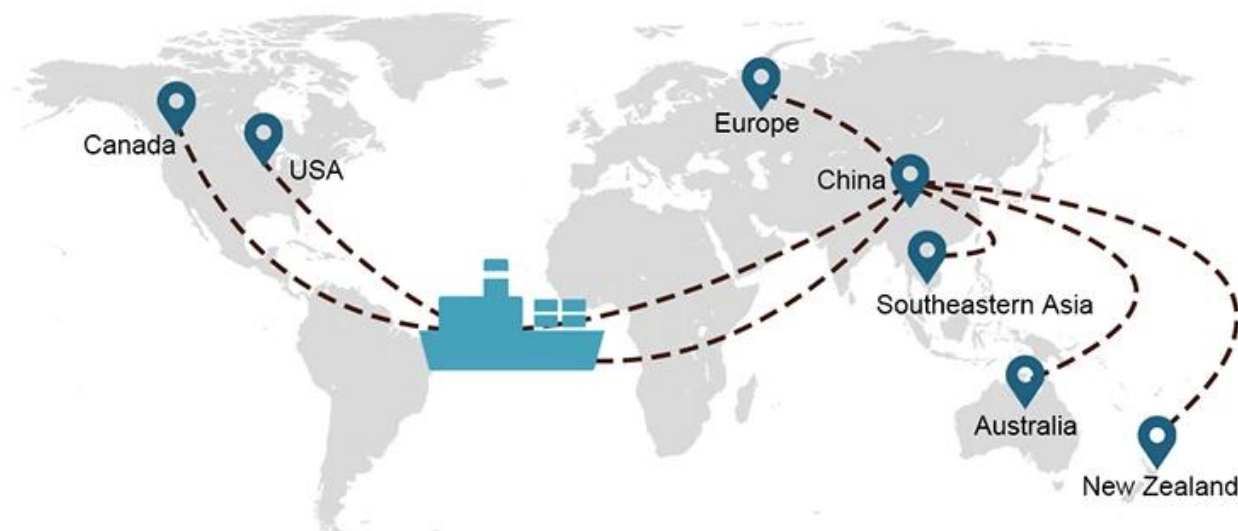

1) Recursos de Transporte Marítimo Internacional

Trabalhamos com muitos armadores, que podem ajudar a enviar sua carga para qualquer lugar do mundo com uma rica rede de rotas de transporte.

2) Recursos abundantes da China e extensa rede

Opção de envio

- **FCL** (O Full Container Load é oferecido porta-a-porta ou porto-a-porto e tudo mais em todo o mundo. Posicionamos contêineres em suas instalações para se adequar à sua programação e oferecemos horários flexíveis de e para locais em todo o mundo para atender requisitos de envio mais exigentes. Seja qual for o destino, entregaremos sua carga no prazo e dentro do orçamento - **Além das fronteiras, dos continentes e do mundo.**)
- **LCL** (Com os nossos serviços Less than Container Load, oferecemos capacidade garantida, saídas regulares e frequentes e uma vasta escolha de destinos - seja em rotas marítimas intercontinentais ou curtas.)

Rotas de serviço

Prazo de entrega

|  | EUA/Canadá | Europa | Japão | Sudeste da Ásia | Austrália | Outros países |
|---|-------------------|-------------------|-----------------|-----------------|---------------|---------------|
| Frete marítimo | DDP 18-22 dias | DDP 20-25 dias | DDP 5-7 dias | DDP 5-7 dias | Porto a Porto | |

19 Jun 2020

 From Guangzhou to Davao Philippines fiberglass goo...
★★★★★
My parcel arrived earlier than expected here in Davao City, Philippines. Mr. Alex was very accommodating. He is very patient in answering queries and assisted me very well all throughout the process. Working with him and the company was a great experience and will definitely work with them again.