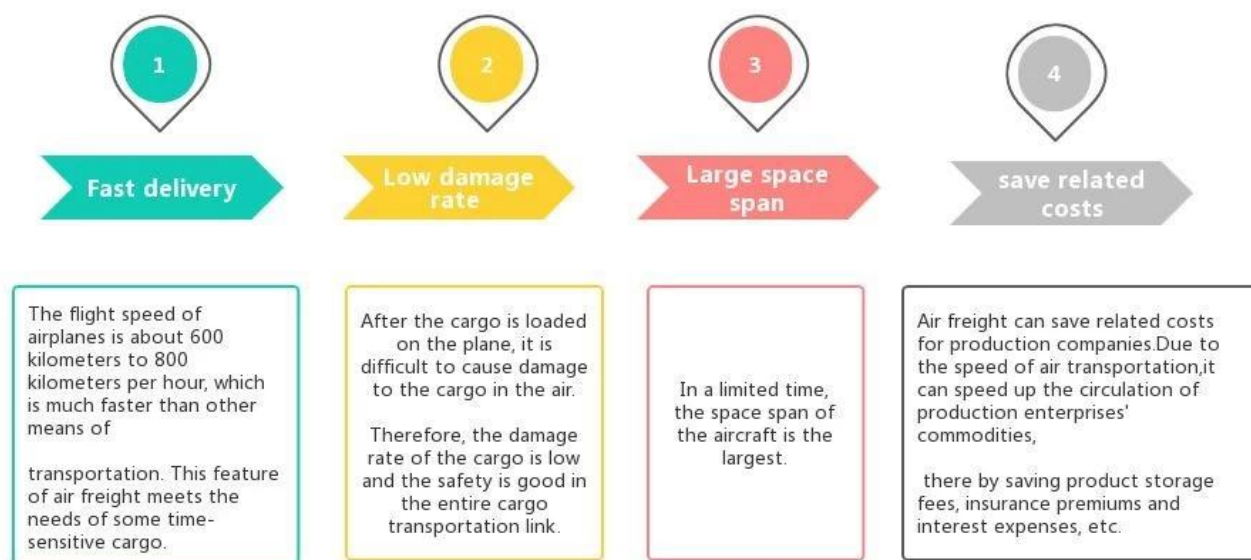

frete Marítimo melhores taxas agente profissional serviço DDP transporte marítimo porta a porta da china para Cebu Manila Filipinas

Vantagens do Frete Aéreo

Por que escolher a Sunny?

□ **Porta a porta, porta a porta** , sem problemas para nós, e tentamos o nosso melhor porta para o seu coração.

Serviço Principal

Frete marítimo : Cooperar com a empresa principal do navio. como OOCL APLKline/MSK/HPL, espaço de envio estável e preço.

Frete aéreo : Partida do principal porto aéreo da China, como PEK/ TSN/ TAO/ PVG/ NKG/ XMN/ CAN/SZX/ HKG/ DLC/ WUH, com taxas de transporte aéreo competitivas