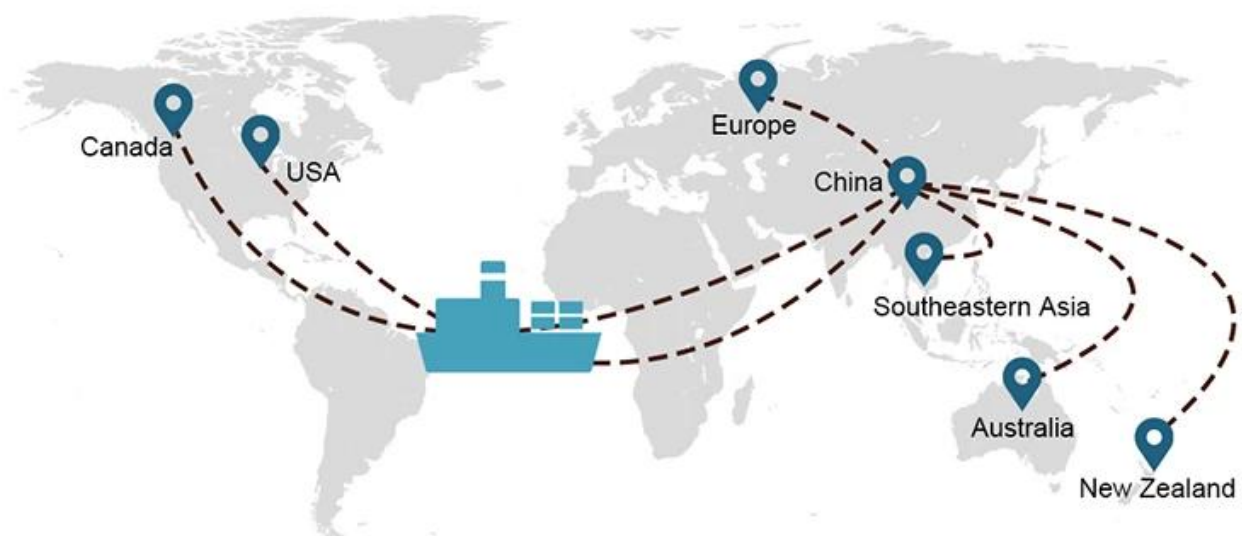

## 1) Recursos de remessa internacional

Usamos um grande número de armadores para ajudar a entregar mercadorias em qualquer lugar do mundo com uma rica rede de rotas.

## Opções de transporte

- **FCL** (Contêineres cheios são carregados porta a porta ou porto a porto, e tudo mais. Localizamos contêineres em suas instalações para atender a horários flexíveis em todo o mundo para atender aos requisitos de transporte mais exigentes. destino é, vamos entregar no prazo e dentro do orçamento **Além das fronteiras, dos continentes e do mundo.** de)
- **LCL** (Somos menos do que serviços de carga de contêineres, oferecemos capacidade garantida, partidas regulares e frequentes e uma ampla gama de destinos - seja em linhas marítimas intercontinentais ou curtas.)

## Prazo de entrega

	América / Canadá	Europa	Japão	Sudeste da Ásia	Austrália	Outros países
<b>carga marítima</b>	DDP..... 18-22 dias	DDP 20-25 dias	DDP 5-7 dias	DDP 5-7 dias	Porta do porto	

19 Jun 2020

 From Guangzhou to Davao Philippines fiberglass goo...  
★★★★★

My parcel arrived earlier than expected here in Davao City, Philippines. Mr. Alex was very accommodating. He is very patient in answering queries and assisted me very well all throughout the process. Working with him and the company was a great experience and will definitely work with them again.