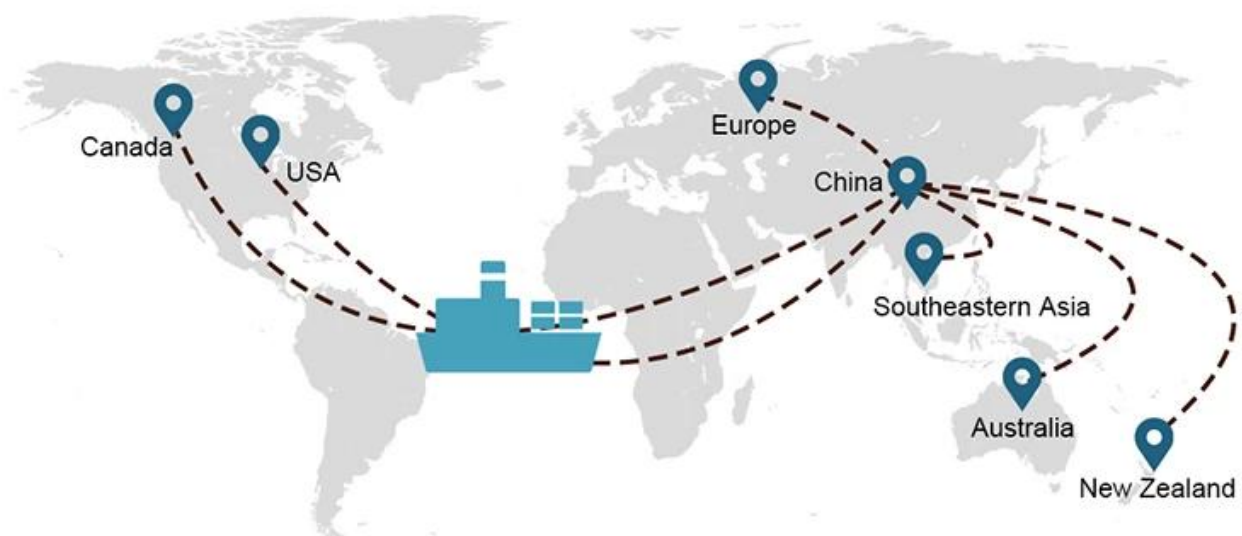

## Opções de transporte

- **FCL** (Contêineres completos são carregados porta a porta ou porto a porto, e tudo mais. Localizamos contêineres em suas instalações para cumprir horários flexíveis em todo o mundo para atender aos requisitos de transporte mais exigentes. destino é, entregaremos no prazo e dentro do orçamento **Além das fronteiras, dos continentes e do mundo.** de)
- **LCL** (Somos menos do que serviços de carga de contêineres, oferecemos capacidade garantida, partidas regulares e frequentes e uma ampla gama de destinos - seja em linhas intercontinentais ou de curta distância.)

## Prazo de entrega

	America / Canada	Europa	Japão	Sudeste da Ásia	Austrália	Outros países
<b>carga marítima</b>	DDP..... 18-22 dias	DDP 20-25 dias	DDP 5-7 dias	DDP 5-7 dias	Porto	

19 Jun 2020

 From Guangzhou to Davao Philippines fiberglass goo...  
★★★★★  
My parcel arrived earlier than expected here in Davao City, Philippines. Mr. Alex was very accommodating. He is very patient in answering queries and assisted me very well all throughout the process. Working with him and the company was a great experience and will definitely work with them again.

09 Jun 2020

 By sea for DDU service from Guangzhou Shenzhen do...  
★★★★★  
They are the best freight forwarder, most economical, fastest, best custom clearance, rapid domestic transport door to door service.