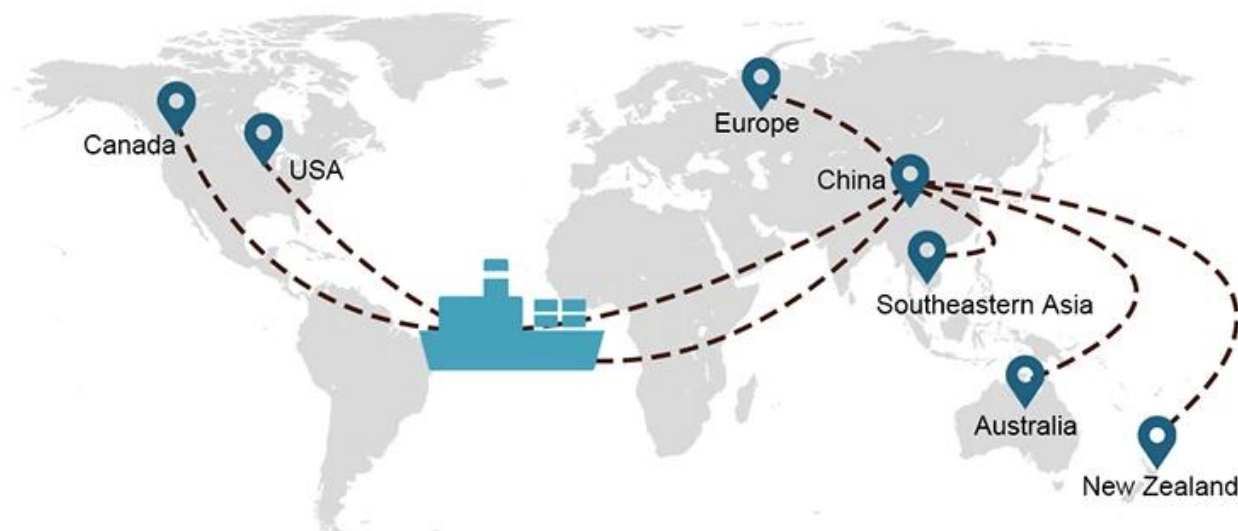

1) Recursos de transporte marítimo internacional

Trabalhamos com muitos armadores, que podem ajudar a despachar sua carga para qualquer lugar do mundo com uma rica rede de rotas de transporte.

2) Recursos Abundantes da China e Rede Extensa

Escolha de envio

- **FCL** (Full Container Load é oferecido em uma base porta a porta ou porto a porto e tudo entre em todo o mundo. Nós posicionamos contêineres em suas instalações para se adequar à sua programação e oferecemos horários flexíveis de e para locais em todo o mundo para atender requisitos de transporte mais exigentes. Qualquer que seja o destino, nós entregaremos sua carga no prazo e dentro do orçamento - **Além das fronteiras, dos continentes e do globo.**)
- **LCL** (Com os nossos serviços Less than Container Load, oferecemos capacidade garantida, saídas regulares e frequentes e uma vasta escolha de destinos - seja em rotas marítimas intercontinentais ou de curta distância.)

Prazo de entrega

	EUA / Canadá	Europa	Japão	Sudeste da Ásia	Austrália	Outros países
Frete marítimo	DDP 18-22 dias	DDP 20-25 dias	DDP 5-7 dias	DDP 5-7 dias	Porto a Porto	

Shipping Procedure

1) Offer Shipping Schedule

19 Jun 2020

 From Guangzhou to Davao Philippines fiberglass goo...
★★★★★
My parcel arrived earlier than expected here in Davao City, Philippines. Mr. Alex was very accommodating. He is very patient in answering queries and assisted me very well all throughout the process. Working with him and the company was a great experience and will definitely work with them again.