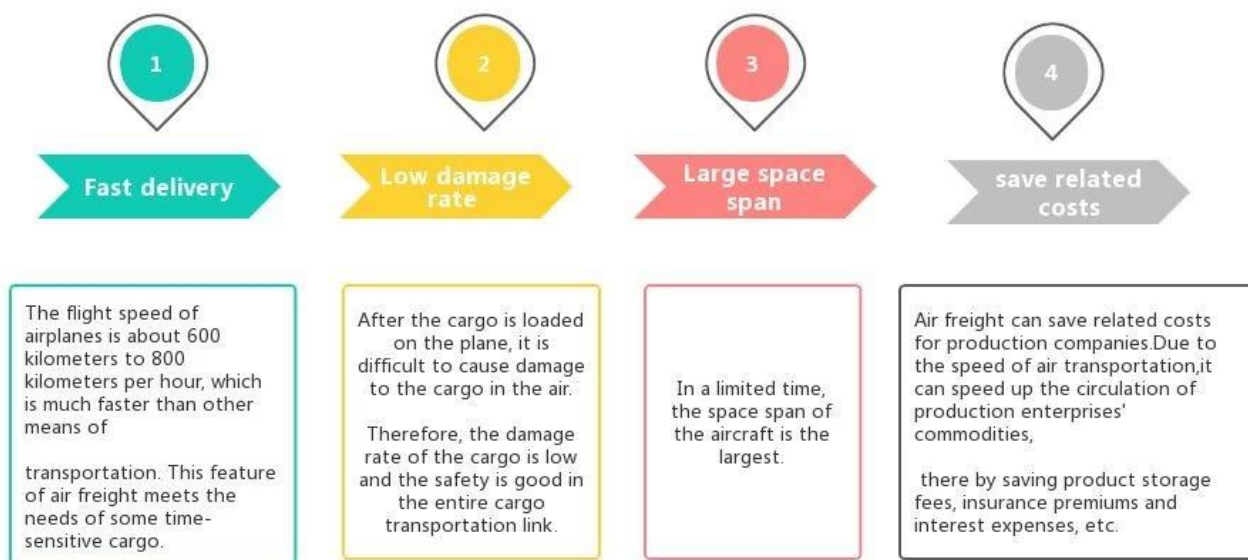

Agente de transporte profissional Transporte de Móveis da China para a Itália Genova

Vantagens do Frete Aéreo

Por que escolher a Sunny?

□ **Porta a porta, porta a porta** , sem problemas para nós, e tentamos o nosso melhor porta para o seu coração.

Serviço principal

Frete marítimo : Cooperar com a empresa principal do navio. como OOCL APLKline/MSK/HPL, espaço de envio estável e preço.

Frete aéreo : Partida do principal porto aéreo da China, como PEK/ TSN/ TAO/ PVG/ NKG/ XMN/ CAN/SZX/ HKG/ DLC/ WUH, com taxas de transporte aéreo competitivas