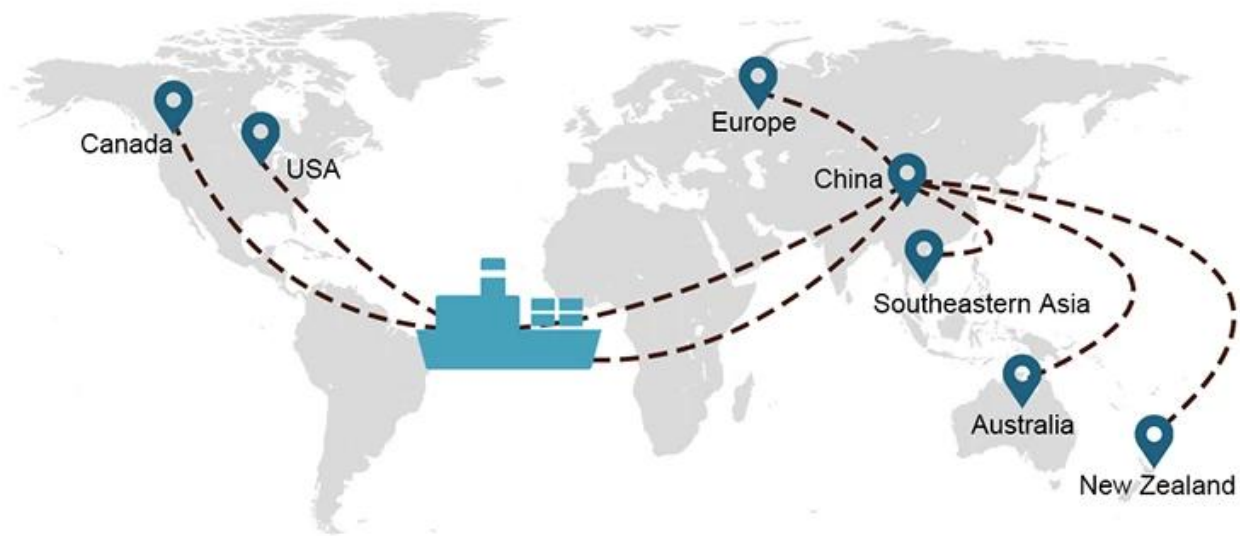

## 5) Forte capacidade de desembaraço aduaneiro

Proficiente em desembaraço aduaneiro e taxa de impostos nos Estados Unidos, Europa, Austrália, etc., desembaraço aduaneiro por 1-2 dias.

## Opções de transporte

- **FCL** (Contêineres completos são carregados porta a porta ou porto a porto, e tudo mais. Localizamos contêineres em suas instalações para cumprir horários flexíveis em todo o mundo para atender aos requisitos de transporte mais exigentes. destino é, entregaremos no prazo e dentro do orçamento **Além das fronteiras, dos continentes e do mundo.** de)
- **LCL** (Somos menos do que serviços de carga de contêineres, oferecemos capacidade garantida, partidas regulares e frequentes e uma ampla gama de destinos - seja em linhas intercontinentais ou de curta distância.)

## Prazo de entrega

	America / Canada	Europa	Japão	Sudeste da Ásia	Austrália	Outros países
<b>carga marítima</b>	DDP..... 18-22 dias	DDP 20-25 dias	DDP 5-7 dias	DDP 5-7 dias	Porto	

19 Jun 2020

 From Guangzhou to Davao Philippines fiberglass goo...  
★★★★★  
My parcel arrived earlier than expected here in Davao City, Philippines. Mr. Alex was very accommodating. He is very patient in answering queries and assisted me very well all throughout the process. Working with him and the company was a great experience and will definitely work with them again.