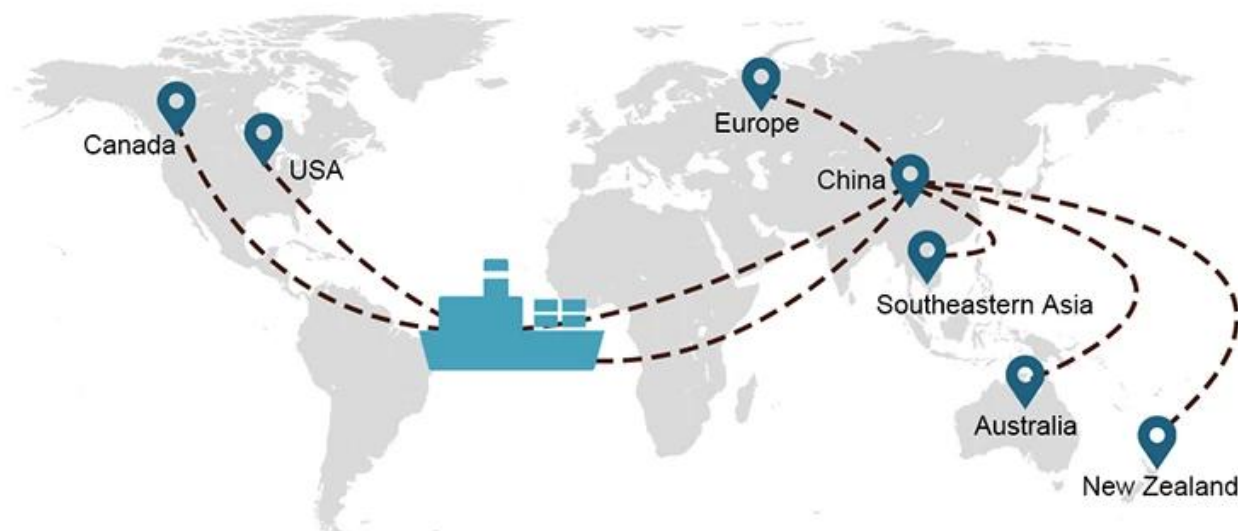

## 1) Recursos de transporte marítimo internacional

Trabalhamos com muitos armadores, que podem ajudar a despachar sua carga para qualquer lugar do mundo com uma rica rede de rotas de transporte.

## Escolha de envio

- **FCL** (Full Container Load é oferecido em uma base porta a porta ou porto a porto e tudo entre em todo o mundo. Nós posicionamos contêineres em suas instalações para se adequar à sua programação e oferecemos horários flexíveis de e para locais em todo o mundo para atender requisitos de transporte mais exigentes. Qualquer que seja o destino, nós entregaremos sua carga no prazo e dentro do orçamento - **Além das fronteiras, dos continentes e do globo.** )
- **LCL** (Com os nossos serviços Less than Container Load, oferecemos capacidade garantida, saídas regulares e frequentes e uma vasta escolha de destinos - seja em rotas marítimas intercontinentais ou de curta distância.)

## Prazo de entrega

	<b>EUA /</b> <b>Canadá</b>	<b>Europa</b>	<b>Japão</b>	<b>Sudeste da</b> <b>Ásia</b>	<b>Austrália</b>	<b>Outros</b> <b>países</b>
<b>Frete</b> <b>marítimo</b>	<b>DDP</b> 18-22 dias	<b>DDP</b> 20-25 dias	<b>DDP</b> 5-7 dias	<b>DDP</b> 5-7 dias	<b>Porto a Porto</b>	

19 Jun 2020

 From Guangzhou to Davao Philippines fiberglass goo...  
★★★★★  
My parcel arrived earlier than expected here in Davao City, Philippines. Mr. Alex was very accommodating. He is very patient in answering queries and assisted me very well all throughout the process. Working with him and the company was a great experience and will definitely work with them again.