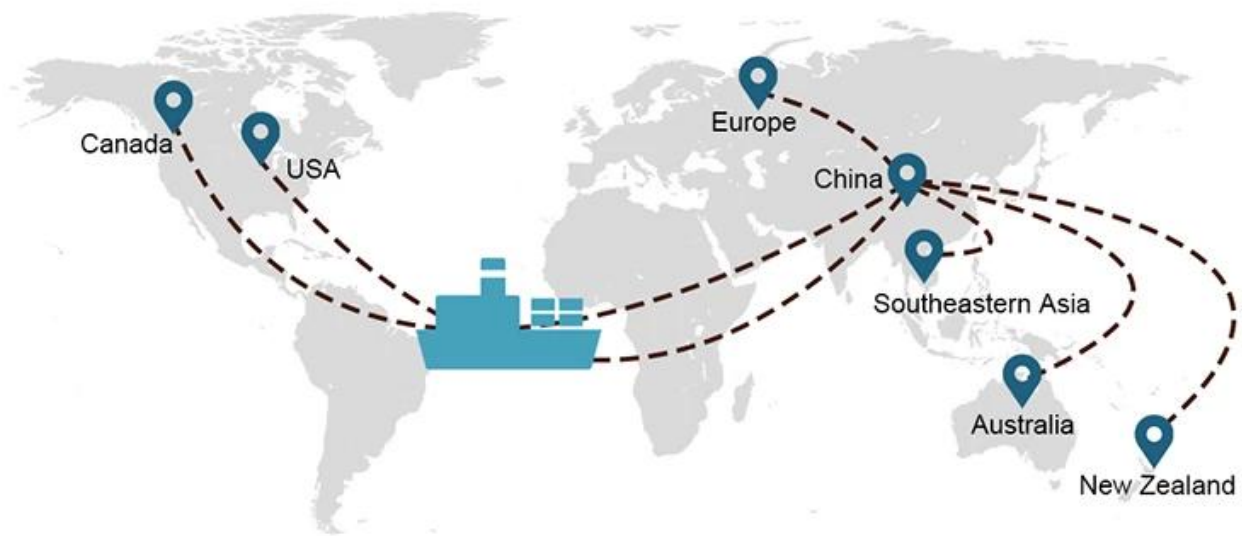

Opções de transporte

- **FCL** (Contêineres completos são carregados porta a porta ou porto a porto, e tudo mais. Localizamos contêineres em suas instalações para cumprir horários flexíveis em todo o mundo para atender aos requisitos de transporte mais exigentes. destino é, entregaremos no prazo e dentro do orçamento **Além das fronteiras, dos continentes e do mundo.** de)
- **LCL** (Somos menos do que serviços de carga de contêineres, oferecemos capacidade garantida, partidas regulares e frequentes e uma ampla gama de destinos - seja em linhas intercontinentais ou de curta distância.)

Rota de serviço

Prazo de entrega

	America / Canada	Europa	Japão	Sudeste da Ásia	Austrália	Outros países
carga marítima	DDP..... 18-22 dias	DDP 20-25 dias	DDP 5-7 dias	DDP 5-7 dias	Porto	

Shipping Procedure

19 Jun 2020

 From Guangzhou to Davao Philippines fiberglass goo...
★★★★★
My parcel arrived earlier than expected here in Davao City, Philippines. Mr. Alex was very accommodating. He is very patient in answering queries and assisted me very well all throughout the process. Working with him and the company was a great experience and will definitely work with them again.

A*****d
United States

Supplier Service: **Very satisfied** (5 stars)
On-time Shipment: **Very satisfied** (5 stars)

09 Jun 2020

 By sea for DDU service from Guangzhou Shenzhen do...
★★★★★
They are the best freight forwarder, most economical, fastest, best custom clearance, rapid domestic transport door to door service.