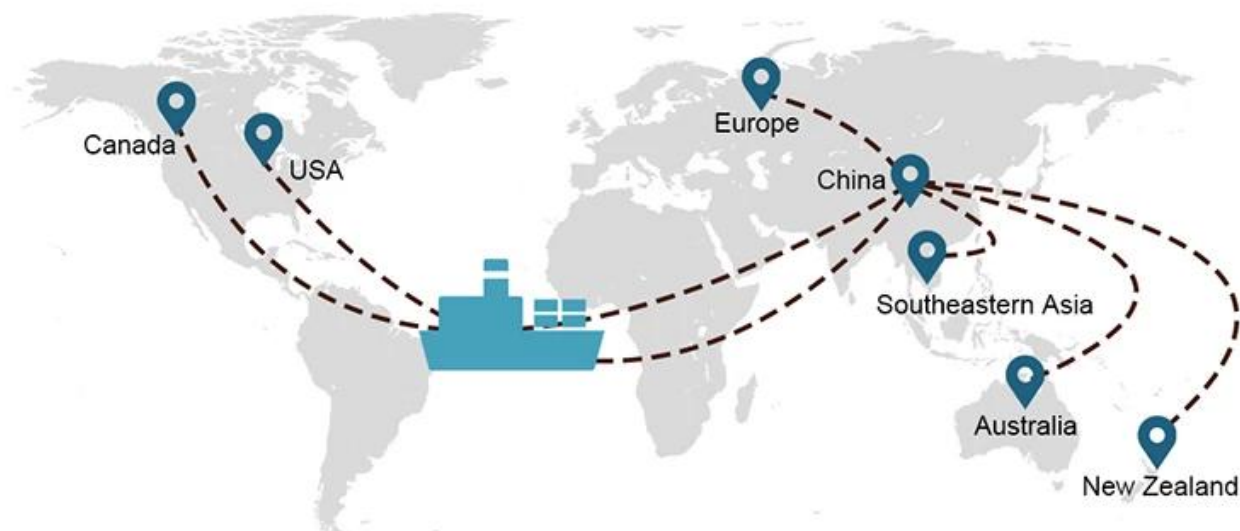

## 1) Recursos de transporte marítimo internacional

Trabalhamos com muitos armadores, que podem ajudar a despachar sua carga para qualquer lugar do mundo com uma rica rede de rotas de transporte.

## Escolha de envio

- **FCL** (Full Container Load é oferecido em uma base porta a porta ou porto a porto e tudo entre em todo o mundo. Nós posicionamos contêineres em suas instalações para se adequar à sua programação e oferecemos horários flexíveis de e para locais em todo o mundo para atender requisitos de transporte mais exigentes. Qualquer que seja o destino, nós entregaremos sua carga no prazo e dentro do orçamento - **Além das fronteiras, dos continentes e do globo.** )
- **LCL** (Com os nossos serviços Less than Container Load, oferecemos capacidade garantida, saídas regulares e frequentes e uma vasta escolha de destinos - seja em rotas marítimas intercontinentais ou de curta distância.)

## Prazo de entrega

	<b>EUA /</b> <b>Canadá</b>	<b>Europa</b>	<b>Japão</b>	<b>Sudeste da</b> <b>Ásia</b>	<b>Austrália</b>	<b>Outros</b> <b>países</b>
<b>FRETE</b> <b>MARÍTIMO</b>	<b>DDP</b> 18-22 dias	<b>DDP</b> 20-25 dias	<b>DDP</b> 5-7 dias	<b>DDP</b> 5-7 dias	<b>Porto a Porto</b>	

19 Jun 2020

 From Guangzhou to Davao Philippines fiberglass goo...  
★★★★★  
My parcel arrived earlier than expected here in Davao City, Philippines. Mr. Alex was very accommodating. He is very patient in answering queries and assisted me very well all throughout the process. Working with him and the company was a great experience and will definitely work with them again.