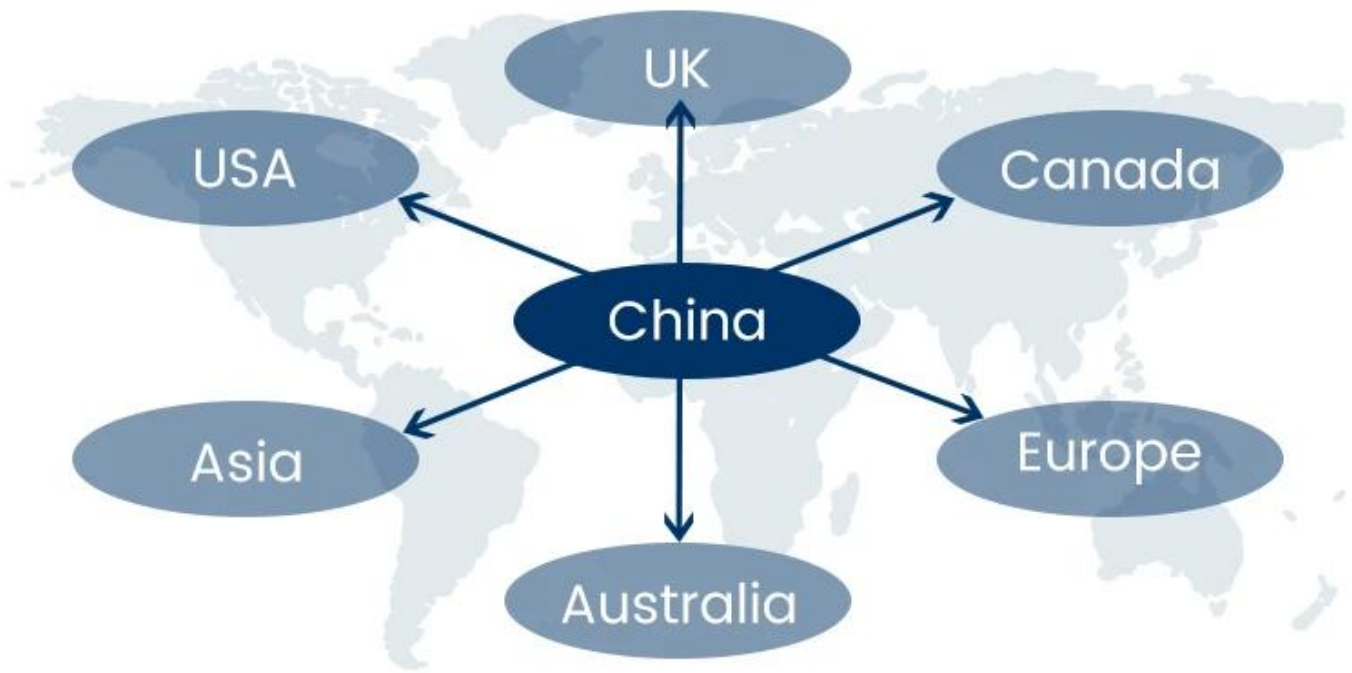

Lotes do SeaOwner mundial é o nosso parceiro, pode ajudar a enviar sua carga em qualquer lugar

o mundo com uma rede rica de rotas de transporte.

2) Recursos China abundantes e ampla rede

HMD é um agente indígena confiável e confiável na China, 20 anos de frete

Proficiente no desembaraço aduaneiro e das taxas de imposto nos Estados Unidos, Europa, Austrália, etc.,

desembaraço aduaneiro 1-2 dias antes.

6) Capacidade Rapidamente Resolvida por Problemas

As soluções de emergência devem ser oferecidas com 30 minutos se houver. Você não pode encontrar outros

empresas como nós em Shenzhen.

Service Routes

These area is our advantage routes, we're able to provide more competitive cost for you.

 Sunny Worldwide Logistics (SZ) Limited Shipping Time						
Shipping & Main Service	America	Europe	Japan	Southeast Asia	Australia	Other Country
Amazon FBA	DDP 5-6days	DDP 6-7days	DDP 4-5days	DDP 3-4days	2-3 days	NO Service
Express	2-3 days	2-3 days	2-3 days	2-3 days	2-3 days	4-5 days
Sea Freight	DDP 18-22days	DDP 20-25days	DDP 5-7days	DDP 5-7days	Port TO Port	
Air Freight	Airline :EK AA PO CA HU NH EY TK OZ CZ CX BY, etc. Airport to airport plus delivery					