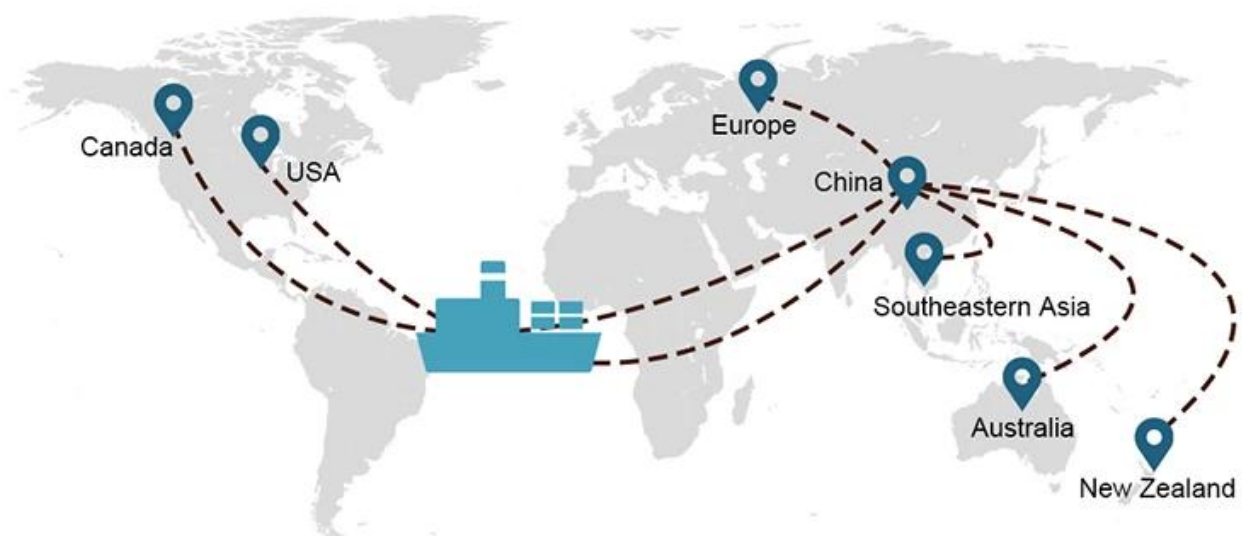

## 1) Recursos de remessa internacional

Usamos um grande número de armadores para ajudar a entregar mercadorias em qualquer lugar do mundo com uma rica rede de rotas.

## Opções de transporte

- **FCL** (Contêineres cheios são carregados porta a porta ou porto a porto, e tudo mais. Localizamos contêineres em suas instalações para atender a horários flexíveis em todo o mundo para atender aos requisitos de transporte mais exigentes. destino é, vamos entregar no prazo e dentro do orçamento **Além das fronteiras, dos continentes e do mundo.** do)
- **LCL** (Somos menos do que serviços de carga de contêineres, oferecemos capacidade garantida, partidas regulares e frequentes e uma ampla gama de destinos - seja em linhas marítimas intercontinentais ou curtas.)

## Prazo de entrega

	<b>América / Canadá</b>	<b>Europa</b>	<b>Japão</b>	<b>Sudeste da Ásia</b>	<b>Austrália</b>	<b>Outros países</b>
<b>carga marítima</b>	DDP..... 18-22 dias	DDP 20-25 dias	DDP 5-7 dias	DDP 5-7 dias	Porta do porto	

19 Jun 2020

 From Guangzhou to Davao Philippines fiberglass goo...  
★★★★★  
My parcel arrived earlier than expected here in Davao City, Philippines. Mr. Alex was very accommodating. He is very patient in answering queries and assisted me very well all throughout the process. Working with him and the company was a great experience and will definitely work with them again.