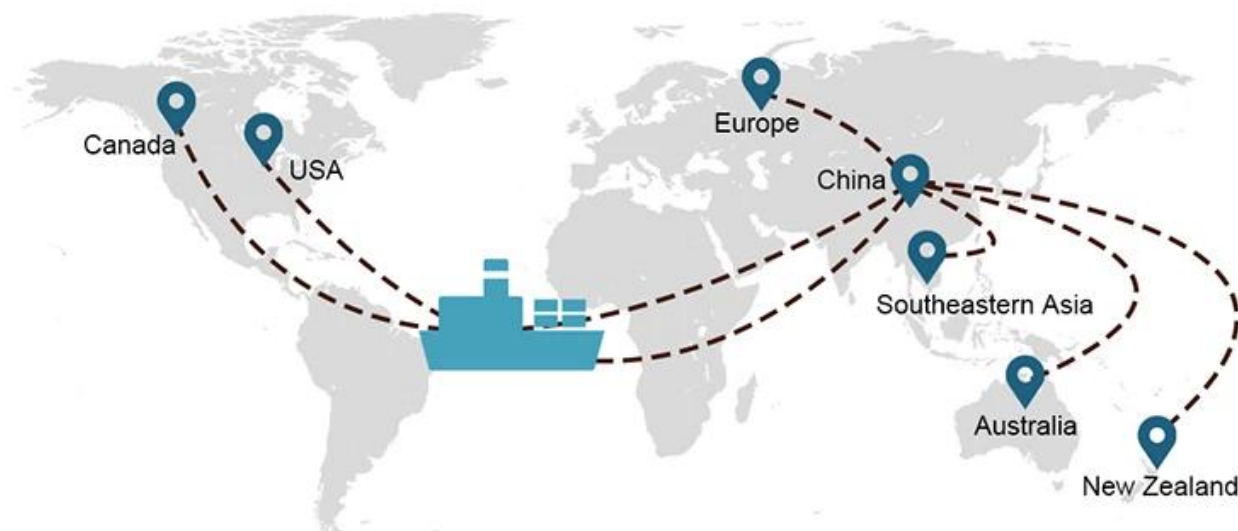

L (metro)	W (metro)	H (metro)	Volume (CBM)	Peso (Tonelada)	
20GP	5,89	2,35	2,38	25-28	17,5
40GP	12.03	2,35	2,38	55-58	26
40HQ	12.03	2,35	2,69	65-68	26
45HQ	13h55	2,35	2,69	75-78	24,5

Rotas de serviço

Prazo de entrega

	EUA/Canadá	Europa	Japão	Sudeste da Ásia	Austrália	Outros países
Frete marítimo	DDP 18-22 dias	DDP 20-25 dias	DDP 5-7 dias	DDP 5-7 dias	Porto a Porto