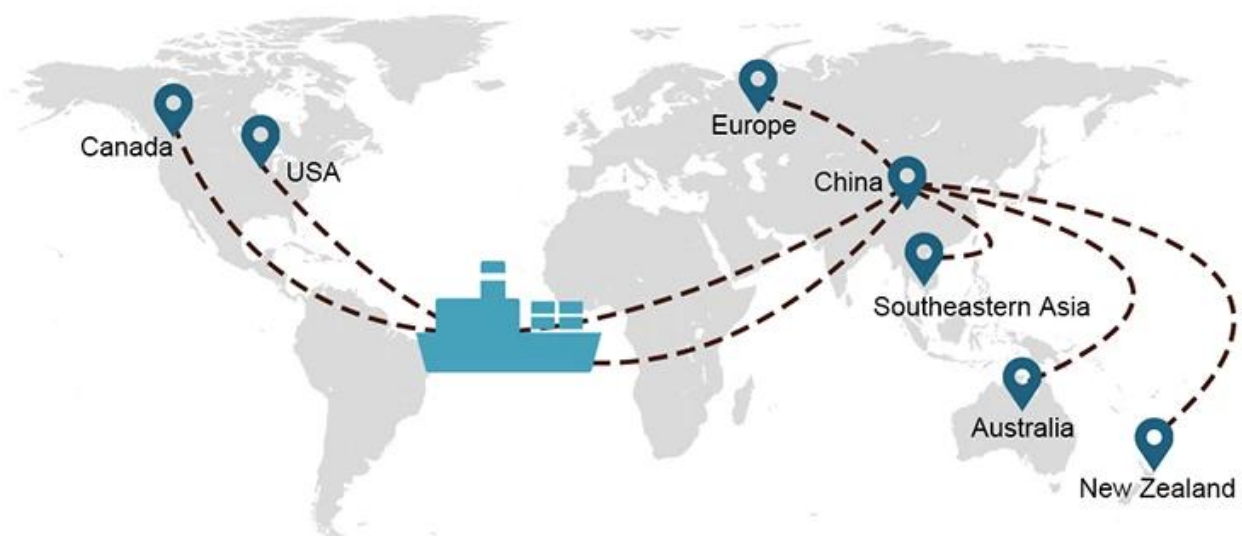

Opções de transporte

- **FCL** (Contêineres cheios são carregados porta a porta ou porto a porto, e tudo mais. Localizamos contêineres em suas instalações para atender a horários flexíveis em todo o mundo para atender aos requisitos de transporte mais exigentes. destino é, vamos entregar no prazo e dentro do orçamento **Além das fronteiras, dos continentes e do mundo.** do)
- **LCL** (Somos menos do que serviços de carga de contêineres, oferecemos capacidade garantida, partidas regulares e frequentes e uma ampla gama de destinos - seja em linhas marítimas intercontinentais ou curtas.)

Rota de serviço

Prazo de entrega

	América / Canadá	Europa	Japão	Sudeste da Ásia	Austrália	Outros países
carga marítima	DDP..... 18-22 dias	DDP 20-25 dias	DDP 5-7 dias	DDP 5-7 dias	Porta do porto	

Shipping Procedure

19 Jun 2020

 From Guangzhou to Davao Philippines fiberglass goo...
★★★★★
My parcel arrived earlier than expected here in Davao City, Philippines. Mr. Alex was very accommodating. He is very patient in answering queries and assisted me very well all throughout the process. Working with him and the company was a great experience and will definitely work with them again.

A*****d
United States

Supplier Service: **Very satisfied** (5 stars)
On-time Shipment: **Very satisfied** (5 stars)

09 Jun 2020

 By sea for DDU service from Guangzhou Shenzhen do...
★★★★★
They are the best freight forwarder, most economical, fastest, best custom clearance, rapid domestic transport door to door service.