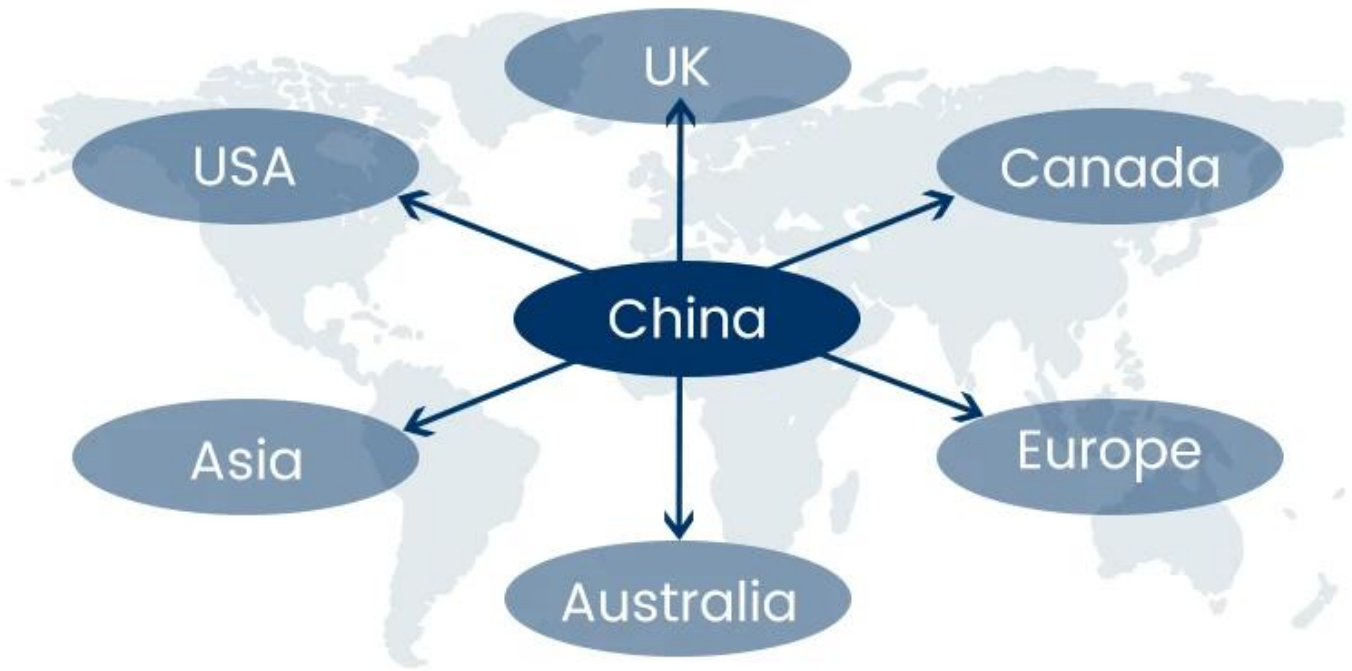

Proficiente no desembaraço aduaneiro e das taxas de imposto nos Estados Unidos, Europa, Austrália, etc.,

desembaraço aduaneiro 1-2 dias antes.

6) Capacidade Rapidamente Resolvida por Problemas

As soluções de emergência devem ser oferecidas com 30 minutos se houver. Você não pode encontrar outros

empresas como nós em Shenzhen.

Service Routes

These area is our advantage routes, we're able to provide more competitive cost for you.

 Sunny Worldwide Logistics (SZ) Limited Shipping Time						
Shipping & Main Service	America	Europe	Japan	Southeast Asia	Australia	Other Country
Amazon FBA	DDP 5-6days	DDP 6-7days	DDP 4-5days	DDP 3-4days	2-3 days	NO Service
Express	2-3 days	2-3 days	2-3 days	2-3 days	2-3 days	4-5 days
Sea Freight	DDP 18-22days	DDP 20-25days	DDP 5-7days	DDP 5-7days	Port TO Port	
Air Freight	Airline :EK AA PO CA HU NH EY TK OZ CZ CX BY, etc. Airport to airport plus delivery					