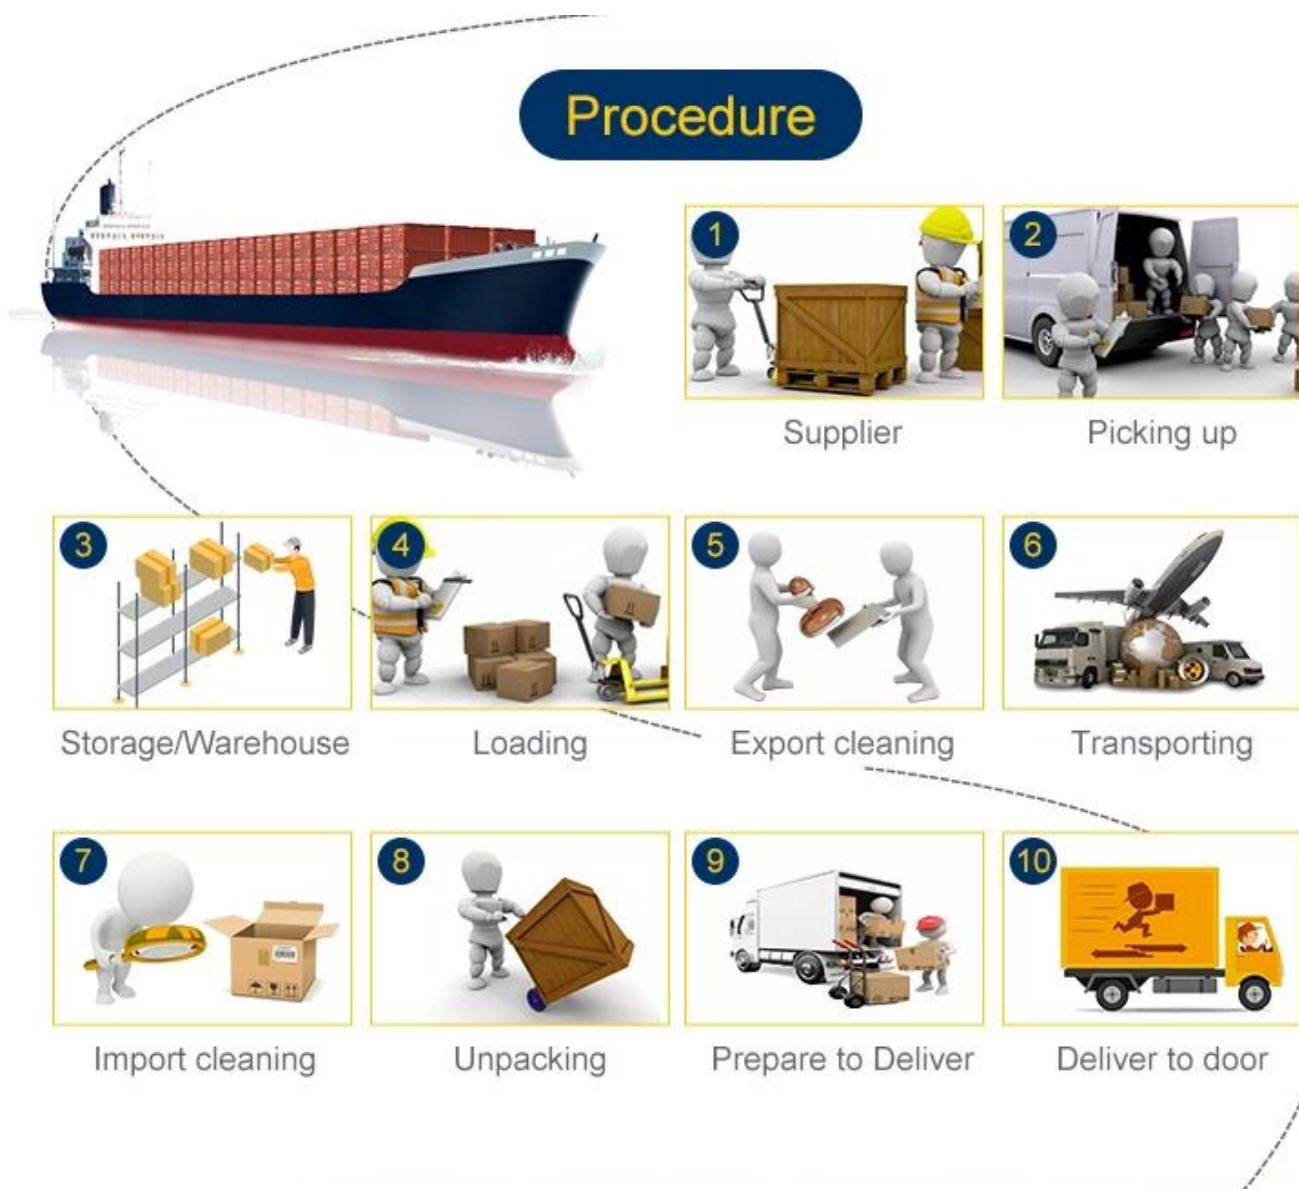

9. Прямая поставка для защиты вашей деловой тайны.