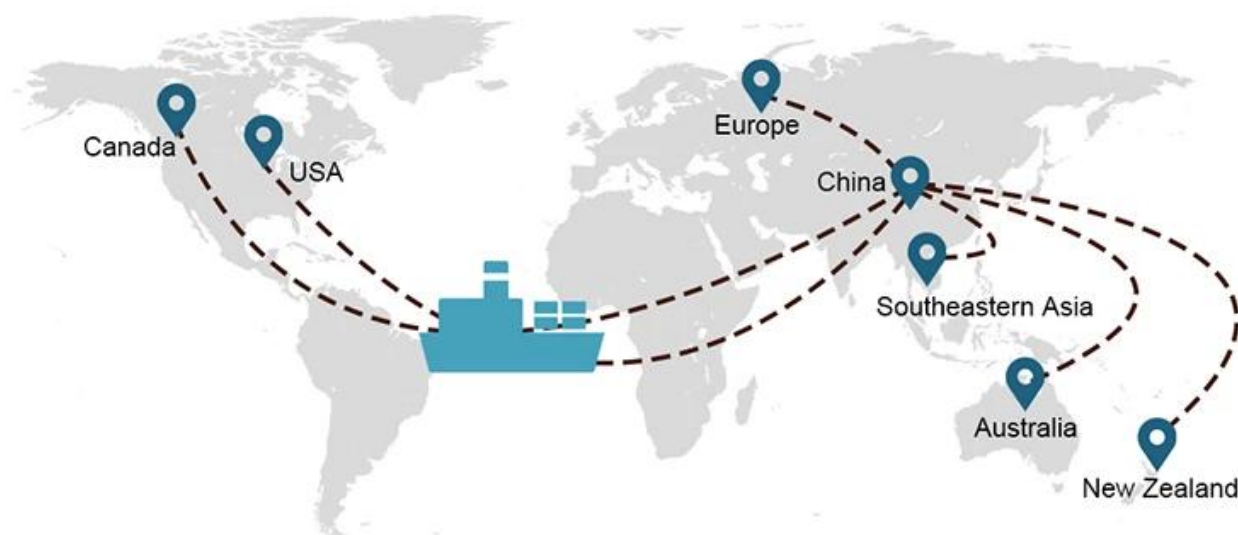

Мы работаем со многими судовладельцами, которые могут помочь отправить ваш груз в любую точку мира с богатой сетью судоходных маршрутов.

2) Обильные ресурсы Китая и обширная сеть

Sunny Worldwide Logistics — надежный и заслуживающий доверия местный экспедитор в Китае с 20-летней историей доставки грузов.

5) Складская служба

6) Услуга переупаковки

7) Страхование доставки

8) Служба проверки качества

9) Консультационная служба

Выбор доставки

- **ФКЛ** (Полная загрузка контейнеров предлагается на условиях «от двери до двери» или «от порта до порта», а также для любых промежуточных целей по всему миру. Мы размещаем контейнеры на вашем объекте в соответствии с вашим графиком и предлагаем гибкие графики в и из мест по всему миру, чтобы удовлетворить самые требовательные требования к доставке. Каким бы ни был пункт назначения, мы доставим ваш груз вовремя и в рамках бюджета - **Через границы, через континенты и по всему миру.**)
- **LCL** (Благодаря нашим услугам по загрузке менее чем контейнера мы

Сервисные маршруты

Время доставки

	США/Канада	Европа	Япония	Юго-Восточная Азия	Австралия	Другие страны
Морские перевозки	DDP 18-22 дня	DDP 20-25 дней	DDP 5-7 дней	DDP 5-7 дней	Порт в порт	

Shipping Procedure

19 Jun 2020

 From Guangzhou to Davao Philippines fiberglass goo...
★★★★★
My parcel arrived earlier than expected here in Davao City, Philippines. Mr. Alex was very accommodating. He is very patient in answering queries and assisted me very well all throughout the process. Working with him and the company was a great experience and will definitely work with them again.