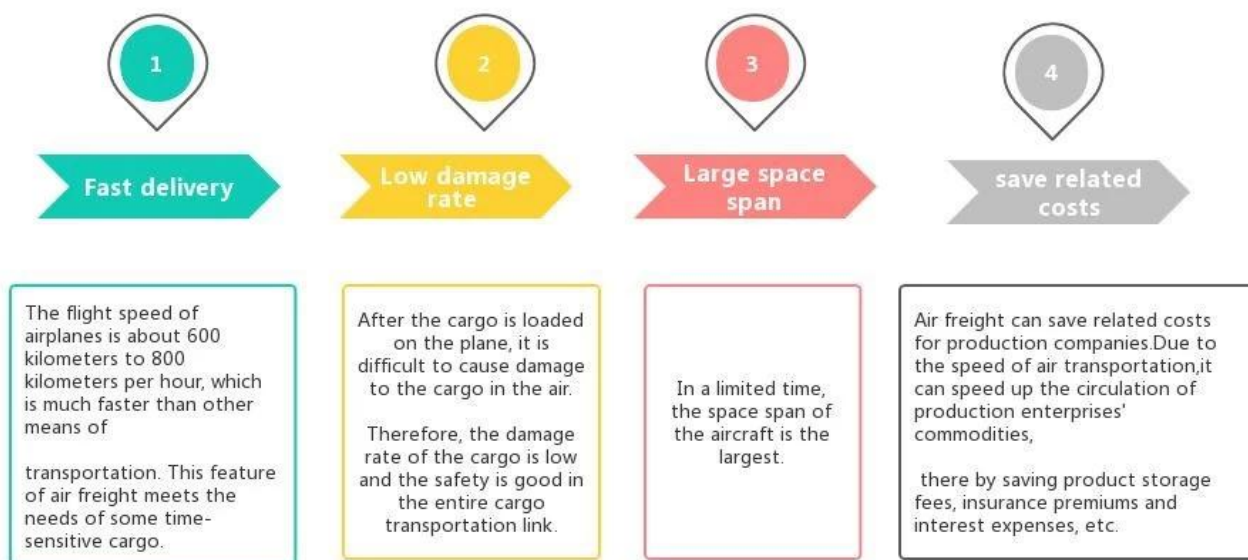

Контейнерные перевозки FCL 20GP 40GP морские перевозки стоимость Китая во Францию от двери до двери воздушная доставка прямым рейсом

Преимущества авиаперевозок

Почему выбирают Санни?

□ **Дверь в порт, дверь в дверь** , для нас нет проблем, и мы стараемся сделать все возможное,