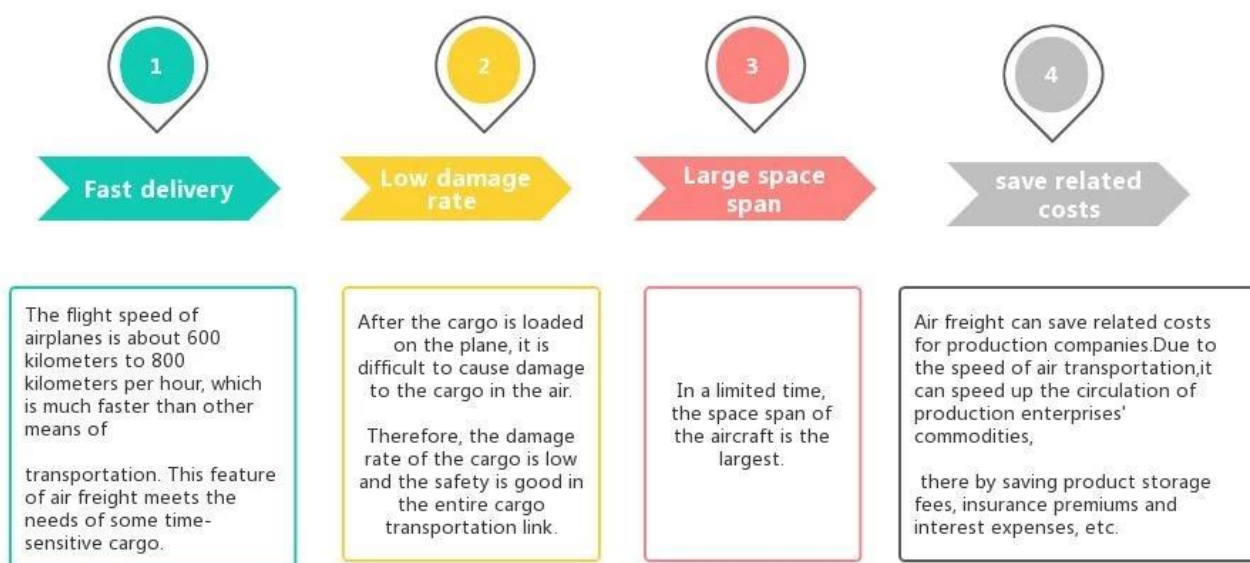

FCL LCL CIF EXW FOB сервис от двери до двери из Китая в Себу, Манила, Филиппины, морские перевозки, лучшие перевозки

Преимущества авиаперевозок

Почему выбирают Санни?

□ **Дверь в порт, дверь в дверь** , для нас нет проблем, и мы стараемся сделать все возможное, чтобы открыть ваше сердце.

Основная служба

Морские перевозки : Сотрудничайте с основными судовыми компаниями, такими как OOCL APLKline/ MSC/ HPL, стабильное место для доставки и цена.

Авиаперевозка : Отправление из основного воздушного порта в Китае, такого как PEK/TSN/TAO/PVG/NKG/XMN/CAN/SZX/HKG/DLC/WUH, с конкурентоспособными тарифами на авиаперевозки.