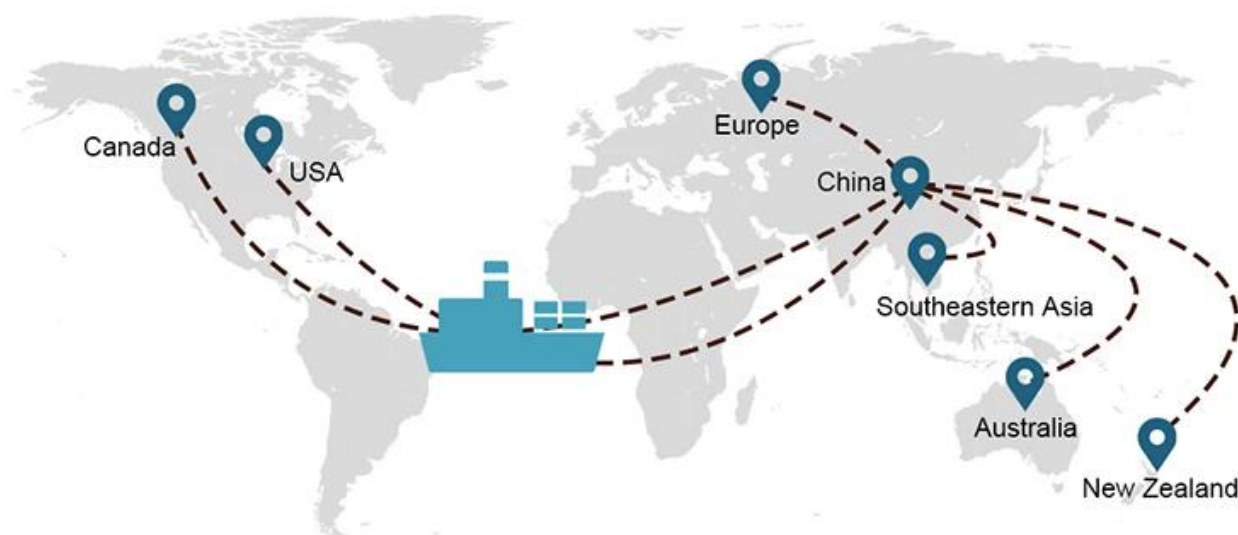

Мы работаем со многими судовладельцами, которые могут помочь отправить ваш груз в любую точку мира с богатой сетью судоходных маршрутов.

2) Обильные ресурсы Китая и обширная сеть

Sunny Worldwide Logistics — надежный и заслуживающий доверия местный экспедитор в Китае с 20-летней историей доставки грузов.

Выбор доставки

- **ФКЛ** (Полная загрузка контейнеров предлагается на условиях «от двери до двери» или «от порта до порта», а также для любых промежуточных целей по всему миру. Мы размещаем контейнеры на вашем объекте в соответствии с вашим графиком и предлагаем гибкие графики в и из мест по всему миру, чтобы удовлетворить самые требовательные требования к доставке. Каким бы ни был пункт назначения, мы доставим ваш груз вовремя и в рамках бюджета - **Через границы, через континенты и по всему миру.**)
- **LCL** (Благодаря нашим услугам по загрузке менее чем контейнера мы

Сервисные маршруты

Время доставки

| | | | | | | |
|---|--------------------------|-------------------------------|-------------------------|-------------------------------|--------------------|--------------------------|
|  | США/Канада | Европа | Япония | Юго-Восточная Азия | Австралия | Другие страны |
| Морские перевозки | DDP 18-22 дня | DDP 20-25 дней | DDP 5-7 дней | DDP 5-7 дней | Порт в порт | |

19 Jun 2020

 From Guangzhou to Davao Philippines fiberglass goo...
★★★★★
My parcel arrived earlier than expected here in Davao City, Philippines. Mr. Alex was very accommodating. He is very patient in answering queries and assisted me very well all throughout the process. Working with him and the company was a great experience and will definitely work with them again.