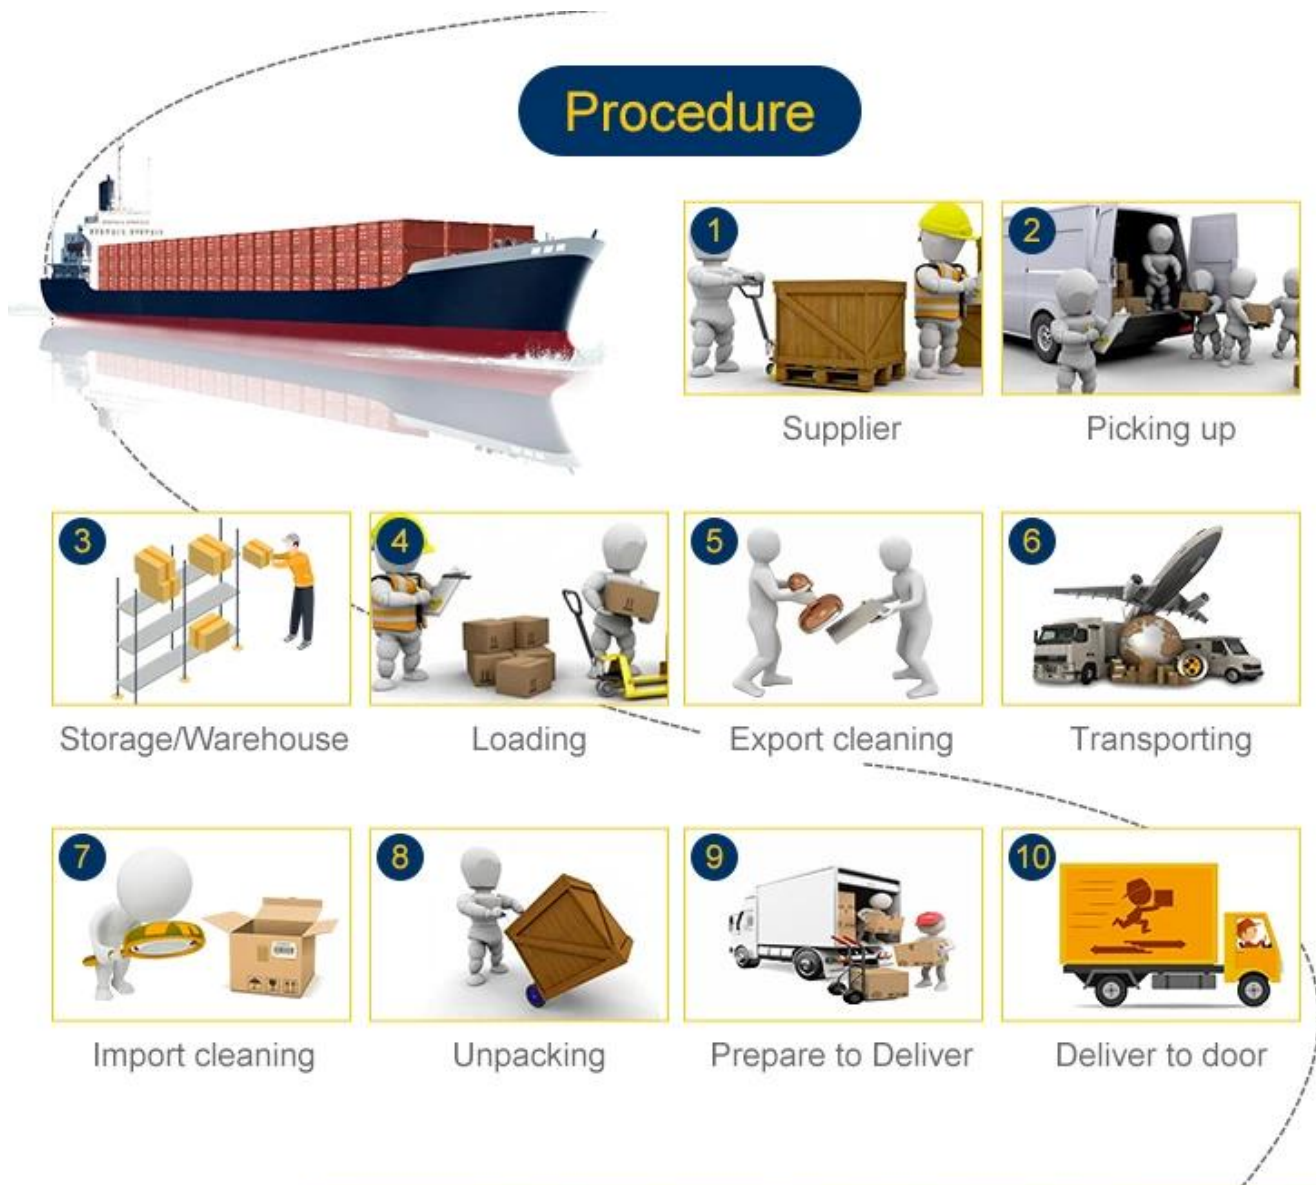

9. Дропшипинг для защиты вашей коммерческой тайны.