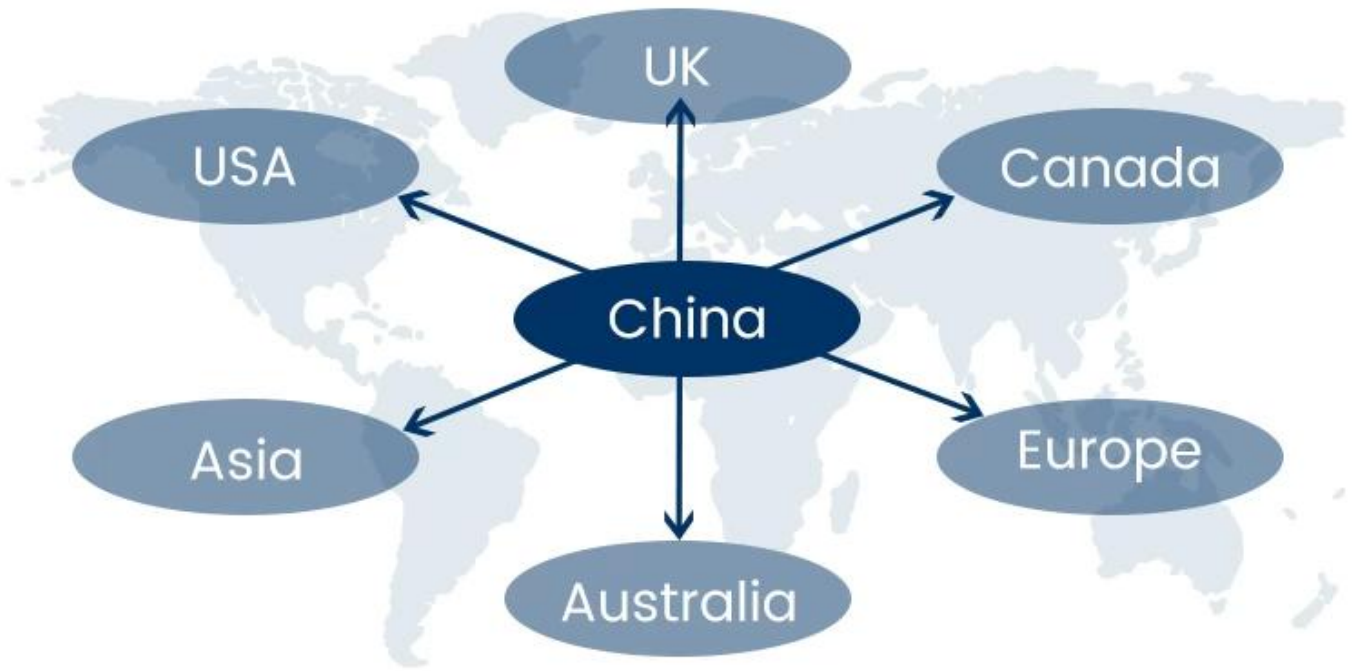

Самые дешевые тарифы агента по доставке из Шэньчжэня, Китай, в США, морские перевозки от двери до двери.

МОРСКИЕ ПЕРЕВОЗКИ — это универсальная услуга, которую мы предлагаем тем, кто хочет перевозить большие партии грузов, не чувствительные ко времени.

Выбор доставки

- **ФКЛ** (Полная загрузка контейнеров предлагается на условиях «от двери до двери» или «от порта до порта», а также для любых промежуточных целей по всему миру. Мы размещаем контейнеры на вашем объекте в соответствии с вашим графиком и предлагаем гибкие графики в и из мест по всему миру, чтобы удовлетворить самые требовательные требования к доставке. Каким бы ни был пункт назначения, мы доставим ваш груз вовремя и в рамках бюджета - **Через границы, через континенты и по всему миру.**)
- **LCL** (Благодаря нашим услугам по загрузке менее чем контейнера мы предлагаем гарантированную пропускную способность, регулярные и частые отправления и широкий выбор пунктов назначения - будь то межконтинентальные или короткие морские маршруты.)

Service Routes

These area is our advantage routes, we're able to provide more competitive cost for you.

 Sunny Worldwide Logistics (SZ) Limited Shipping Time						
Shipping & Main Service	America	Europe	Japan	Southeast Asia	Australia	Other Country
Amazon FBA	DDP 5-6days	DDP 6-7days	DDP 4-5days	DDP 3-4days	2-3 days	NO Service
Express	2-3 days	2-3 days	2-3 days	2-3 days	2-3 days	4-5 days
Sea Freight	DDP 18-22days	DDP 20-25days	DDP 5-7days	DDP 5-7days	Port TO Port	
Air Freight	Airline :EK AA PO CA HU NH EY TK OZ CZ CX BY, etc. Airport to airport plus delivery					

19 Jun 2020

 From Guangzhou to Davao Philippines fiberglass goo...
★★★★★

My parcel arrived earlier than expected here in Davao City, Philippines. Mr. Alex was very accommodating. He is very patient in answering queries and assisted me very well all throughout the process. Working with him and the company was a great experience and will definitely work with them again.