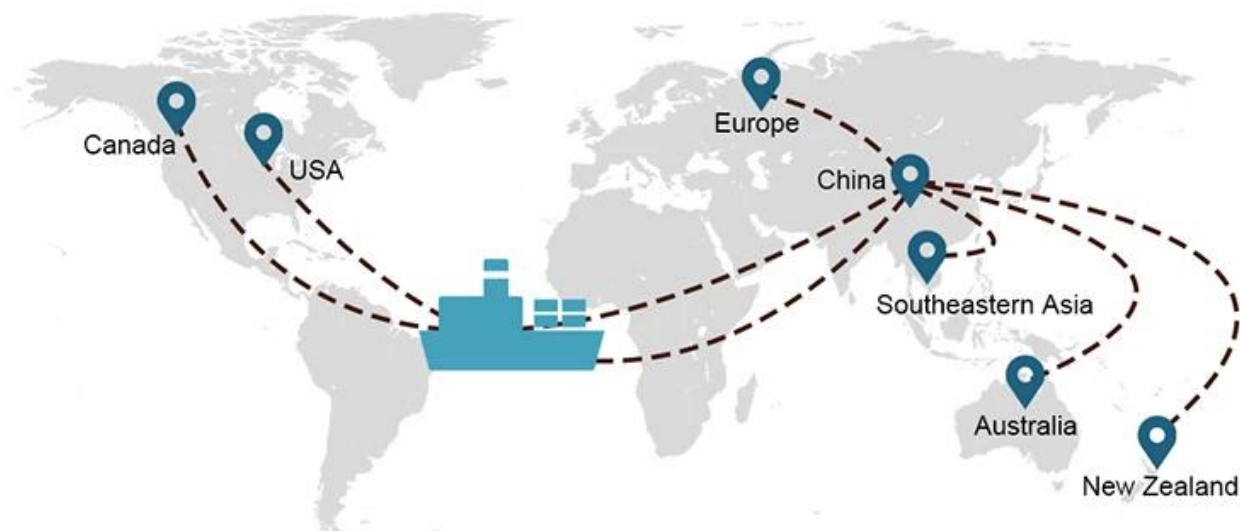

л (метр)	Вт (метр)	Н (метр)	Объем (МУП)	Вес (тонн)	
20GP	5,89	2,35	2,38	25-28	17,5
40GP	12.03	2,35	2,38	55-58	26
40HQ	12.03	2,35	2,69	65-68	26
45HQ	13.55	2,35	2,69	75-78	24,5

Сервисные маршруты

Время доставки

	США/Канада	Европа	Япония	Юго-Восточная Азия	Австралия	Другие страны
Морские перевозки	DDP 18-22 дня	DDP 20-25 дней	DDP 5-7 дней	DDP 5-7 дней	Порт в порт