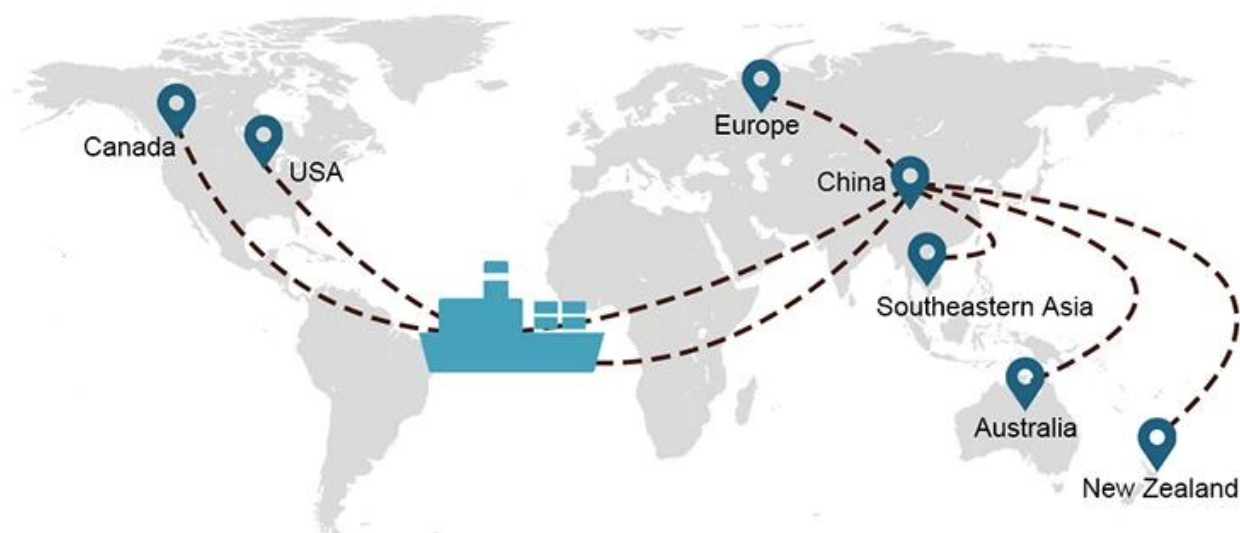

л (метр)	Вт (метр)	Н (метр)	Объем (МУП)	Вес (тонн)	
20GP	5,89	2,35	2,38	25-28	17,5
40GP	12.03	2,35	2,38	55-58	26
40HQ	12.03	2,35	2,69	65-68	26
45HQ	13.55	2,35	2,69	75-78	24,5

Сервисные маршруты

Время доставки

	США/Канада	Европа	Япония	Юго-Восточная Азия	Австралия	Другие страны
Морские перевозки	DDP 18-22 дня	DDP 20-25 дней	DDP 5-7 дней	DDP 5-7 дней	Порт в порт