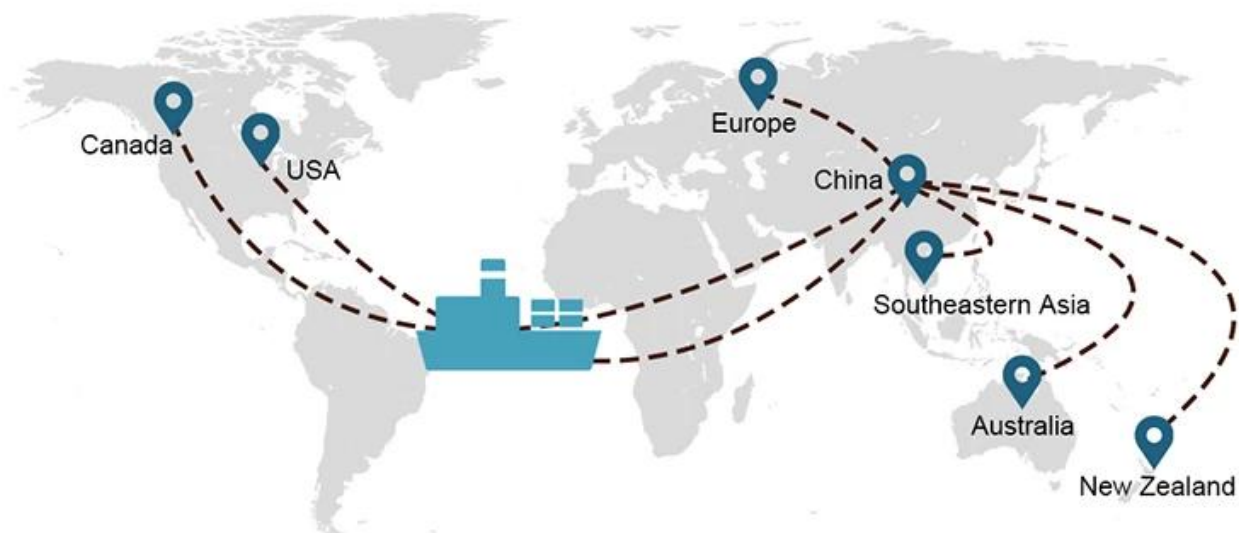

л (метр)	Вт (метр)	Н (метр)	Объем (МУП)	Вес (тонн)	
20GP	5,89	2,35	2,38	25-28	17,5
40GP	12.03	2,35	2,38	55-58	26
40HQ	12.03	2,35	2,69	65-68	26
45HQ	13.55	2,35	2,69	75-78	24,5

Сервисные маршруты

Время доставки

	США/Канада	Европа	Япония	Юго-Восточная Азия	Австралия	Другие страны
МОРСКИЕ ПЕРЕВОЗКИ	DDP 18-22 дня	DDP 20-25 дней	DDP 5-7 дней	DDP 5-7 дней	Порт в порт