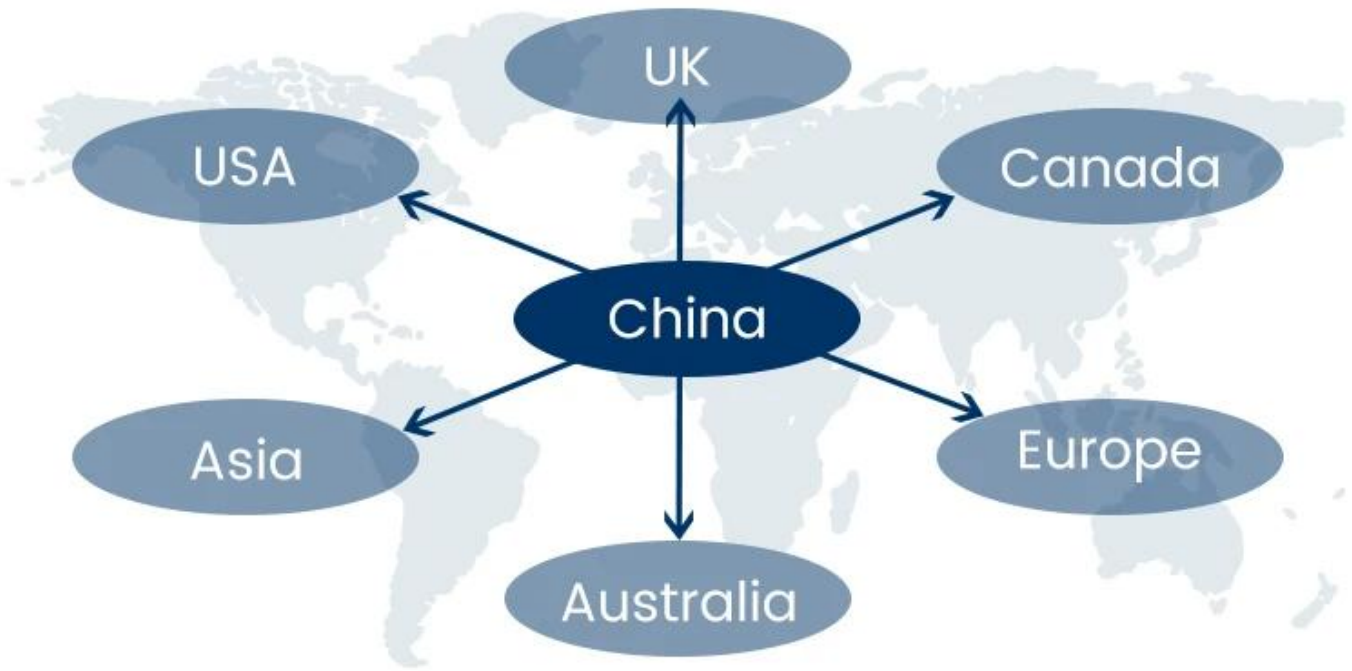

Многие по всему миру Seawanter - наш партнер, он может помочь отправить свой груз в любом месте

мир с богатой сетью грунтовых маршрутов.

2) обильные ресурсы Китая и обширная сеть

HMD является надежным и заслуживающим доверительным коренным агентом для коренного отдыха в Китае, 20 лет груз

Как ваш перевозчик - принимая актуальную ответственность за ваш груз.

4) Профессиональное качество обслуживания

Более половины сотрудников, работающих солнечной мировой логистики, составляет около 5-13 лет. Подробно

Таможенное оформление 1-2 дня ранее.

6) Быстрая проблема решена способность

Аварийные решения должны быть предложены 30 минут, если таковые имеются. Вы не можете найти других

Компаниим нравятся США в Шэньчжэне.

Service Routes

These area is our advantage routes, we're able to provide more competitive cost for you.

 Sunny Worldwide Logistics (SZ) Limited Shipping Time						
Shipping & Main Service	America	Europe	Japan	Southeast Asia	Australia	Other Country
Amazon FBA	DDP 5-6days	DDP 6-7days	DDP 4-5days	DDP 3-4days	2-3 days	NO Service
Express	2-3 days	2-3 days	2-3 days	2-3 days	2-3 days	4-5 days
Sea Freight	DDP 18-22days	DDP 20-25days	DDP 5-7days	DDP 5-7days	Port TO Port	
Air Freight	Airline :EK AA PO CA HU NH EY TK OZ CZ CX BY, etc. Airport to airport plus delivery					