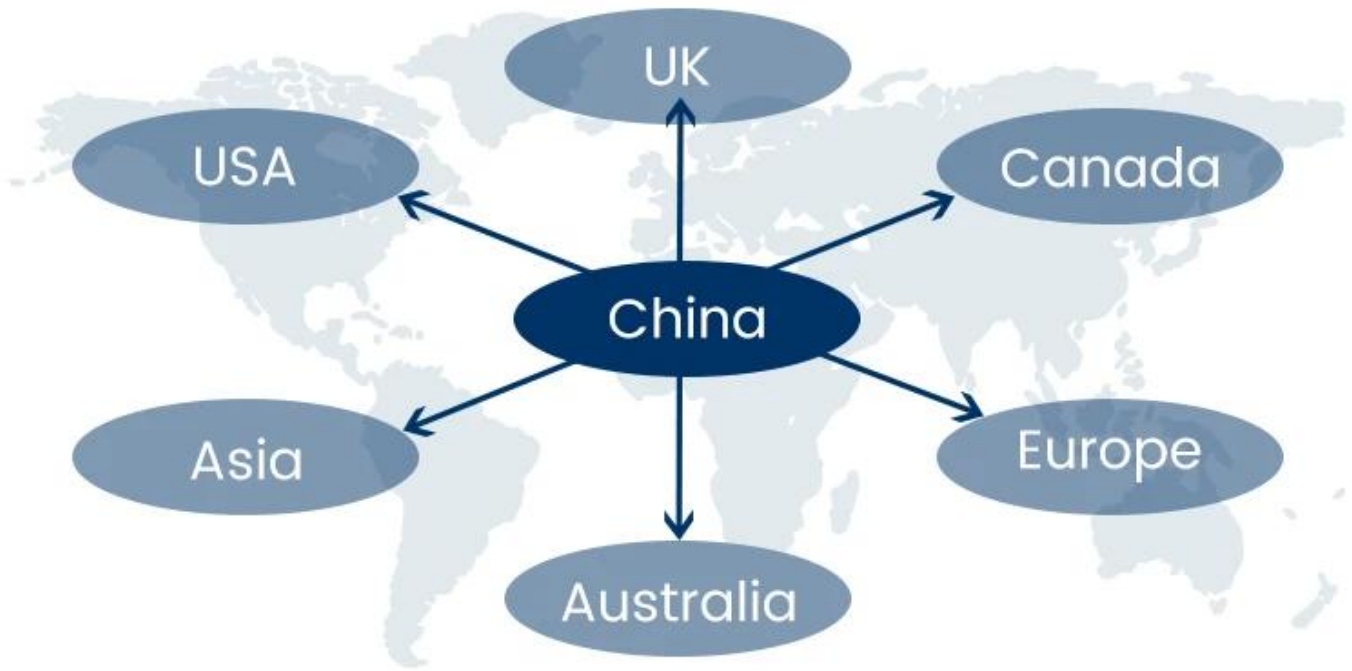

### **1) Ресурсы международного морского транспорта**

Многие мореплаватели со всего мира являются нашими партнерами, они могут помочь доставить ваш груз в любую точку

мир с богатой сетью судоходных маршрутов.

# Service Routes

These area is our advantage routes, we're able to provide more competitive cost for you.

 <b>Sunny Worldwide Logistics (SZ) Limited</b> Shipping Time						
Shipping & Main Service	America	Europe	Japan	Southeast Asia	Australia	Other Country
Amazon FBA	DDP 5-6days	DDP 6-7days	DDP 4-5days	DDP 3-4days	2-3 days	NO Service
Express	2-3 days	2-3 days	2-3 days	2-3 days	2-3 days	4-5 days
Sea Freight	DDP 18-22days	DDP 20-25days	DDP 5-7days	DDP 5-7days	Port TO Port	
Air Freight	Airline :EK AA PO CA HU NH EY TK OZ CZ CX BY, etc. Airport to airport plus delivery					