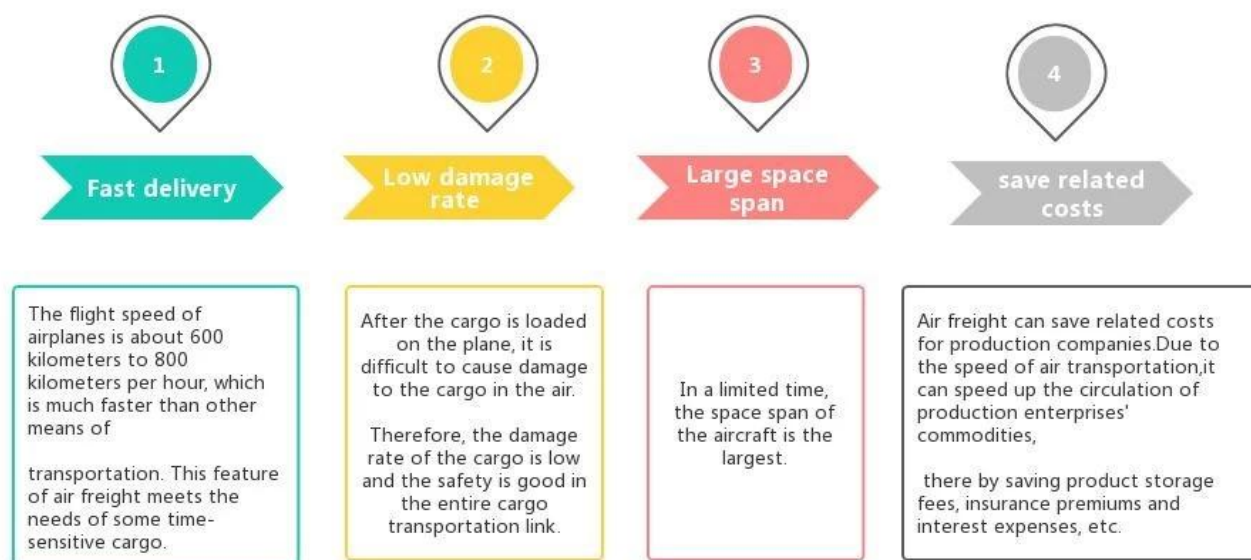

профессиональные морские перевозки DDP от двери до двери из Китая в Себу, Манила, Филиппины, лучшие тарифы на доставку

Преимущества авиаперевозок

Почему выбирают Санни?

□ **Дверь в порт, дверь в дверь** , для нас нет проблем, и мы стараемся сделать все возможное, чтобы открыть ваше сердце.

Основная служба

Морские перевозки : Сотрудничайте с основными судовыми компаниями, такими как OOCL APLKline/ MSC/ HPL, стабильное место для доставки и цена.

Авиаперевозка : Отправление из основного воздушного порта в Китае, такого как PEK/TSN/TAO/PVG/NKG/XMN/CAN/SZX/HKG/DLC/WUH, с конкурентоспособными тарифами на авиаперевозки.