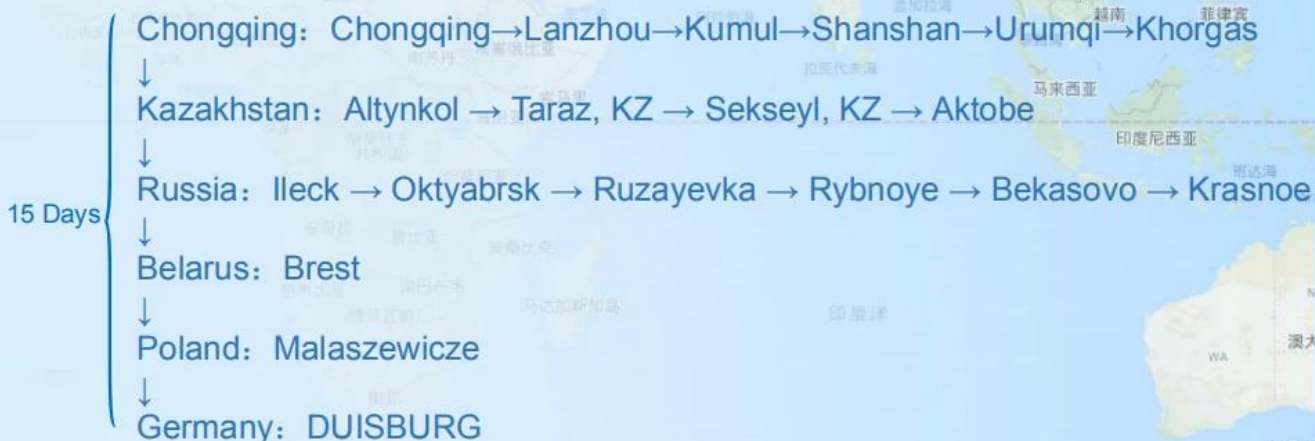

**Железнодорожный экспедитор Китай Дешевые доставки  
стоимость доставки FCL LCL на Европа Австрия**

# Yuxinou Railway

Sunny Worldwide Logistics (Shenzhen) Ltd.