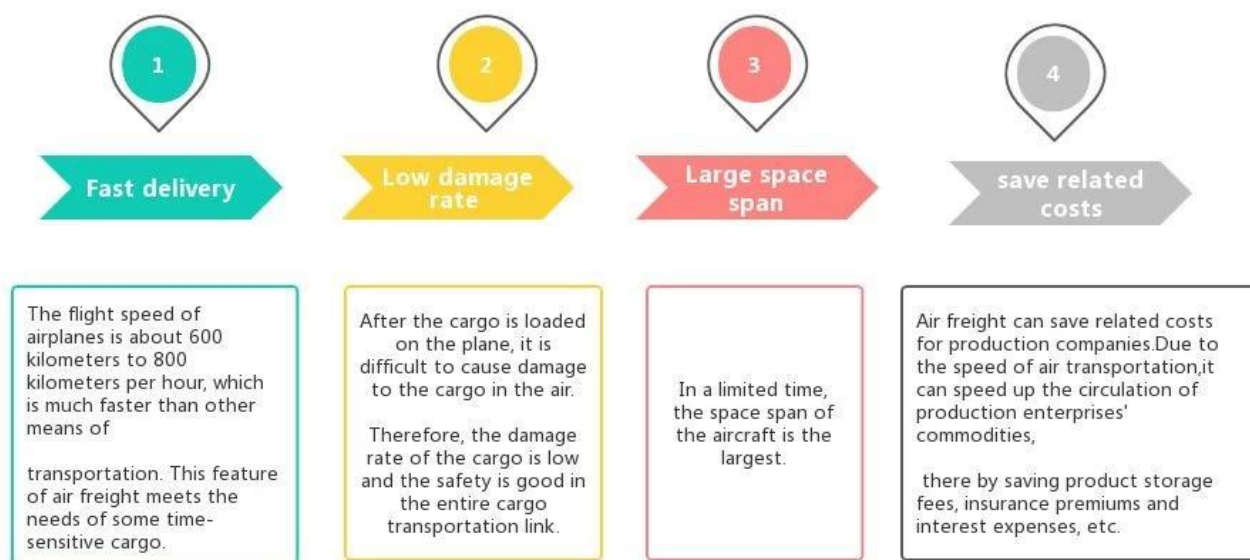

морской фрахт лучший сервис DDP в Себу Манила Филиппины LCL FCL FOB CIF 20GP 40GP от двери до двери Китай лучший сервис агента

## Преимущества авиаперевозок

## Основная служба

**Морские перевозки** : Сотрудничайте с основными судовыми компаниями, такими как OOCL APLKline/ MSC/ HPL, стабильное место для доставки и цена.

**Авиаперевозка** : Отправление из основного воздушного порта в Китае, такого как PEK/TSN/TAO/PVG/NKG/XMN/CAN/SZX/HKG/DLC/WUH, с конкурентоспособными тарифами на авиаперевозки.