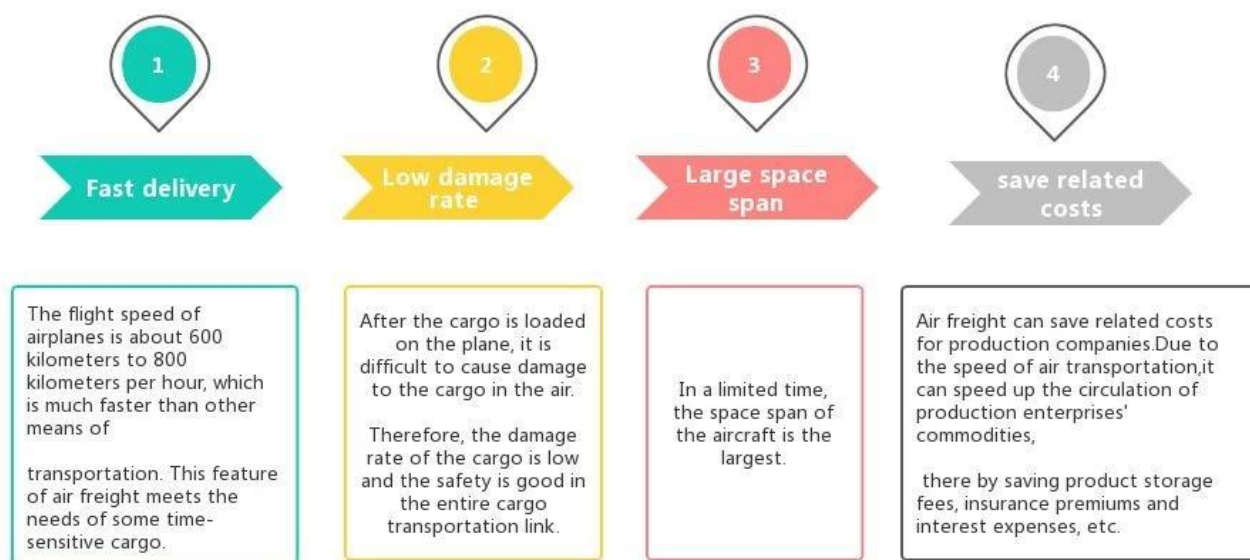

морские перевозки лучшие цены профессиональный агент служба DDP морская доставка от двери до двери из Китая в Себу Манила Филиппины

Преимущества авиаперевозок

Почему выбирают Санни?

□ **Дверь в порт, дверь в дверь**, для нас нет проблем, и мы стараемся сделать все возможное, чтобы открыть ваше сердце.

Основная служба

Морские перевозки : Сотрудничайте с основными судовыми компаниями, такими как OOCL APLKline/ MSC/ HPL, стабильное место для доставки и цена.

Авиaperевозка : Отправление из основного воздушного порта в Китае, такого как PEK/TSN/TAO/PVG/NKG/XMN/CAN/SZX/HKG/DLC/WUH, с конкурентоспособными тарифами на авиаперевозки.