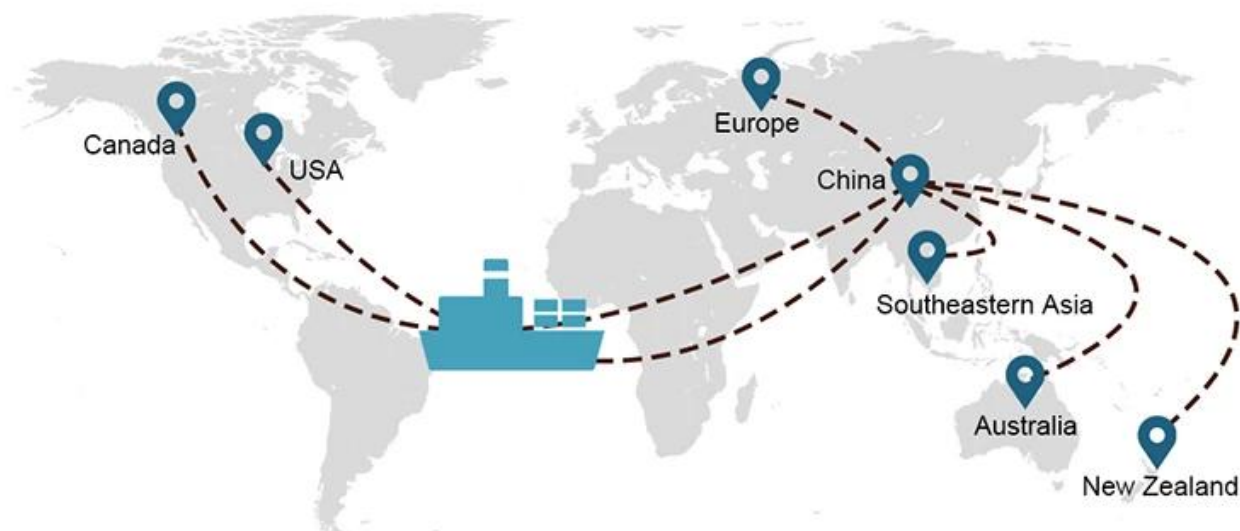

Варианты транспортировки

- **FCL** (Полные контейнеры загружаются по принципу "от двери до двери" или "от порта к порту", а также все, что между ними. Мы размещаем контейнеры на вашем предприятии в соответствии с гибкими графиками по всему миру, чтобы удовлетворить самые строгие требования к транспортировке. пункт назначения есть, доставим вовремя и в рамках бюджета **Через границы, на континентах и по всему миру.** из)
- **LCL** (Мы меньше, чем услуги по загрузке контейнеров, мы обеспечиваем гарантированную пропускную способность, регулярные и частые отправления и широкий спектр направлений - как на межконтинентальных, так и на коротких морских линиях.)

время доставки

	Америка / Канада	Европа	Япония	Юго-Восточная Азия	Австралия	Другие страны
Морские перевозки	DDP..... 18-22 дня	DDP 20-25 дней	DDP 5-7 дней	DDP 5-7 дней	Порт порт	

Shipping Procedure

1) Offer Shipping Schedule

19 Jun 2020

 From Guangzhou to Davao Philippines fiberglass goo...
★★★★★

My parcel arrived earlier than expected here in Davao City, Philippines. Mr. Alex was very accommodating. He is very patient in answering queries and assisted me very well all throughout the process. Working with him and the company was a great experience and will definitely work with them again.

A*****d
United States

Supplier Service: **Very satisfied** (5 stars)
On-time Shipment: **Very satisfied** (5 stars)

09 Jun 2020

 By sea for DDU service from Guangzhou Shenzhen do...
★★★★★

They are the best freight forwarder, most economical, fastest, best custom clearance, rapid domestic transport door to door service.