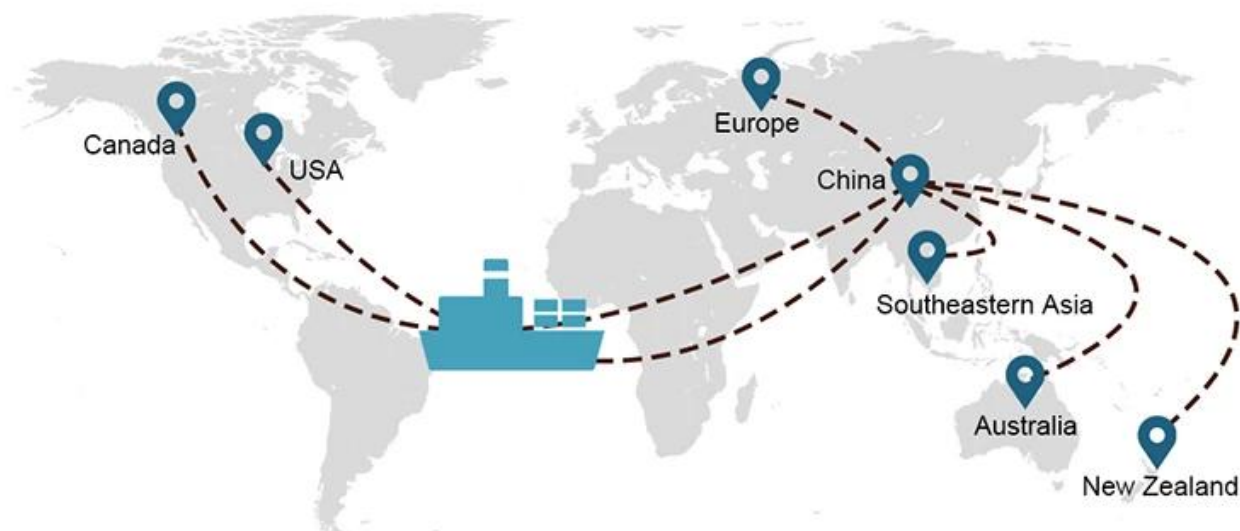

Мы работаем со многими судовладельцами, которые могут помочь отправить ваш груз в любую точку мира с богатой сетью судоходных маршрутов.

2) Обильные ресурсы Китая и обширная сеть

Sunny Worldwide Logistics — надежный и заслуживающий доверия местный экспедитор в Китае с 20-летней историей грузоперевозок.

Выбор доставки

- **ФКЛ** (Полная загрузка контейнеров предлагается на условиях «от двери до двери» или «от порта до порта», а также для любых промежуточных целей по всему миру. Мы размещаем контейнеры на вашем объекте в соответствии с вашим графиком и предлагаем гибкие графики в и из мест по всему миру, чтобы удовлетворить самые требовательные требования к доставке. Каким бы ни был пункт назначения, мы доставим ваш груз вовремя и в рамках бюджета - **Через границы, через континенты и по всему миру.**)
- **LCL** (Благодаря нашим услугам по загрузке менее чем контейнера мы предлагаем гарантированную пропускную способность, регулярные и частые отправления и широкий выбор пунктов назначения - будь то межконтинентальные или короткие морские маршруты.)

Сервисные маршруты

Время доставки

|  | США/Канада | Европа | Япония | Юго-Восточная Азия | Австралия | Другие страны |
|---|------------------|-------------------|-----------------|--------------------|-------------|---------------|
| Морские перевозки | DDP 18-22 дня | DDP 20-25 дней | DDP 5-7 дней | DDP 5-7 дней | Порт в порт | |

19 Jun 2020

From Guangzhou to Davao Philippines fiberglass goo...

My parcel arrived earlier than expected here in Davao City, Philippines. Mr. Alex was very accommodating. He is very patient in answering queries and assisted me very well all throughout the process. Working with him and the company was a great experience and will definitely work with them again.